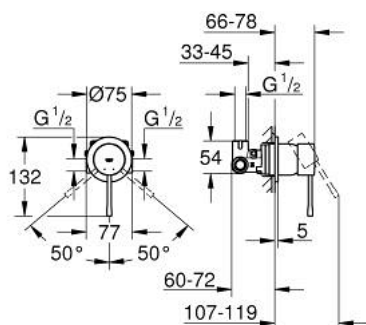

29 197 000 **ESSENCE ΜΙΚΤΗΣ ΝΤΟΥΣ ΜΕ ΈΝΑ ΜΟΧΛΌ 1/2"**

ΠΕΡΙΓΡΑΦΗ ΠΡΟΪΟΝΤΟΣ

- Χρώμα: chrome
- εντοιχιζόμενη εγκατάσταση
- αποτελούμενο από :
 - σετ τελικής εγκατάστασης
 - μεταλλική λαβή
 - εντοιχιζόμενο σώμα
 - 46 mm κεραμικός μηχανισμός
 - Φινίρισμα GROHE Long-Life
 - ρυθμιζόμενος περιοριστής ρυθμός ροής
 - ροζέτα και στεγανοποιήσεις άξονα
 - optional temperature limiter

29 197 000 **ESSENCE ΜΙΚΤΗΣ ΝΤΟΥΣ ΜΕ'ΕΝΑ ΜΟΧΛΌ 1/2"**

ΑΝΤΑΛΛΑΚΤΙΚΑ , Ιουλίου 2021 – τώρα

1: Λαβή (Αριθμός ανταλλακτικού 46915000)

2: Μηχανισμός (Αριθμός ανταλλακτικού 46048000)

3: Κάλυμμα/ τάπα (Αριθμός ανταλλακτικού 46243000)

4: Περιοριστής θερμοκρασίας (Αριθμός ανταλλακτικού 46375000)*

* Προαιρετικά εξαρτήματα