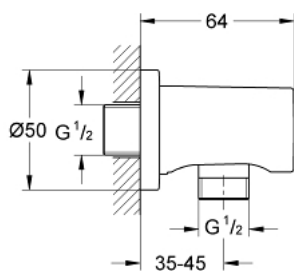

27 057 GL0 RAINSHOWER ΕΝΤΟΙΧΙΖΟΜΕΝΗ ΠΑΡΟΧΗ

ΠΕΡΙΓΡΑΦΗ ΠΡΟΪΟΝΤΟΣ

- Χρώμα: cool sunrise
- male connection thread 1/2"
- with round escutcheon
- προστασία κατά της ανάστροφης ροής
- Φινίρισμα GROHE Long-Life

27 057 GL0 RAINSHOWER ΕΝΤΟΙΧΙΖΟΜΕΝΗ ΠΑΡΟΧΗ

ΑΝΤΑΛΛΑΚΤΙΚΑ , Μαρτίου 2015 – τώρα

1: Βαλβίδα αντεπιστροφής (Αριθμός ανταλλακτικού 08565000)