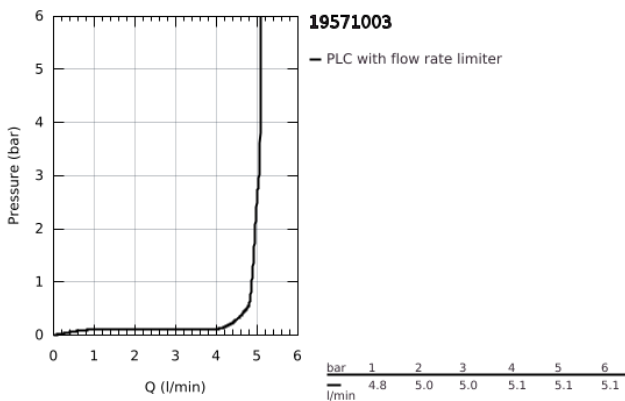

19 571 003 **EUROSTYLE ΜΠΑΤΑΡΙΑ ΝΙΠΤΗΡΑ ΔΥΟ ΟΠΩΝ 1/2" ΜΕΓΕΘΟΣ Μ**

ΠΕΡΙΓΡΑΦΗ ΠΡΟΪΟΝΤΟΣ

- Χρώμα: chrome
- επίτοιχη
- χωρίς εντοιχιζόμενο σετ εγκατάστασης
- σετ τελικής εγκατάστασης για
- 23 571 000 / 32 635 000
- μεταλλική ροζέττα
- loop metal lever
- Φινίρισμα GROHE Long-Life
- GROHE Water Saving - Less water, perfect flow
- μέγιστη παροχή (στα 3 bar): 5 λίτρα/λεπτό
- GROHE AquaGuide φίλτρο
- κεντρική απόσταση 110 χιλ
- προβολή 203 mm

19 571 003 **EUROSTYLE ΜΠΑΤΑΡΙΑ ΝΙΠΤΗΡΑ ΔΥΟ ΟΠΩΝ 1/2" ΜΕΓΕΘΟΣ Μ**

ΑΝΤΑΛΛΑΚΤΙΚΑ , Ιανουαρίου 2015 – τώρα

1: Λαβή (Αριθμός ανταλλακτικού 46941000)

2: Μειωτήρας ροής (Αριθμός ανταλλακτικού 46837000)

3: Προέκταση (Αριθμός ανταλλακτικού 46943000)*