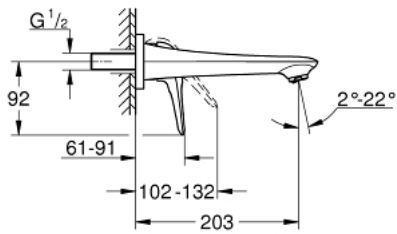

19 571 003 **EUROSTYLE ΜΠΑΤΑΡΙΑ ΝΙΠΤΗΡΑ ΔΥΟ ΟΠΩΝ 1/2" ΜΕΓΕΘΟΣ Μ**

ΠΕΡΙΓΡΑΦΗ ΠΡΟΪΟΝΤΟΣ

- Χρώμα: chrome
- επίτοιχη
- χωρίς εντοιχιζόμενο σετ εγκατάστασης
- σετ τελικής εγκατάστασης για
- 23 571 000 / 32 635 000
- μεταλλική ροζέττα
- loop metal lever
- Φινίρισμα GROHE Long-Life
- GROHE Water Saving - Less water, perfect flow
- μέγιστη παροχή (στα 3 bar): 5 λίτρα/λεπτό
- GROHE AquaGuide φίλτρο
- κεντρική απόσταση 110 χιλ
- προβολή 203 mm

19 571 003 **EUROSTYLE ΜΠΑΤΑΡΙΑ ΝΙΠΤΗΡΑ ΔΥΟ ΟΠΩΝ 1/2" ΜΕΓΕΘΟΣ Μ**

ΑΝΤΑΛΛΑΚΤΙΚΑ , Ιανουαρίου 2015 – τώρα

1: Λαβή (Αριθμός ανταλλακτικού 46941000)

2: Μειωτήρας ροής (Αριθμός ανταλλακτικού 46837000)

3: Προέκταση (Αριθμός ανταλλακτικού 46943000)*