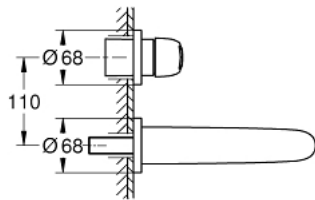

19 571 003 **EUROSTYLE ΜΠΑΤΑΡΙΑ ΝΙΠΤΗΡΑ ΔΥΟ ΟΠΩΝ 1/2" ΜΕΓΕΘΟΣ Μ**

ΠΕΡΙΓΡΑΦΗ ΠΡΟΪΟΝΤΟΣ

- Χρώμα: chrome
- επίτοιχη
- χωρίς εντοιχιζόμενο σετ εγκατάστασης
- σετ τελικής εγκατάστασης για
- 23 571 000 / 32 635 000
- μεταλλική ροζέττα
- loop metal lever
- Φινίρισμα GROHE Long-Life
- GROHE Water Saving - Less water, perfect flow
- μέγιστη παροχή (στα 3 bar): 5 λίτρα/λεπτό
- GROHE AquaGuide φίλτρο
- κεντρική απόσταση 110 χιλ
- προβολή 203 mm

19 571 003 **EUROSTYLE ΜΠΑΤΑΡΙΑ ΝΙΠΤΗΡΑ ΔΥΟ ΟΠΩΝ 1/2" ΜΕΓΕΘΟΣ Μ**

ΑΝΤΑΛΛΑΚΤΙΚΑ , Ιανουαρίου 2015 – τώρα

1: Λαβή (Αριθμός ανταλλακτικού 46941000)

2: Μειωτήρας ροής (Αριθμός ανταλλακτικού 46837000)

3: Προέκταση (Αριθμός ανταλλακτικού 46943000)*