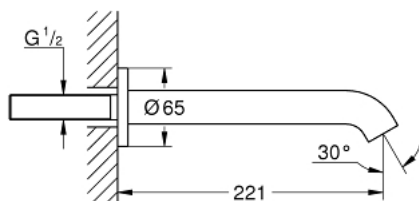

13 449 GL1 ESSENCE ΕΚΡΨΗ ΛΟΥΤΡΟΥ

ΠΕΡΙΓΡΑΦΗ ΠΡΟΪΟΝΤΟΣ

- Χρώμα: cool sunrise
- επίτοιχη
- αρσενικό σπείρωμα 1/2"
- φίλτρο
- projection 221 mm
- Φινίρισμα GROHE Long-Life

Pure Freude
an Wasser

13 449 GL1 ESSENCE ΕΚΡΟΣΗ ΛΟΥΤΡΟΥ