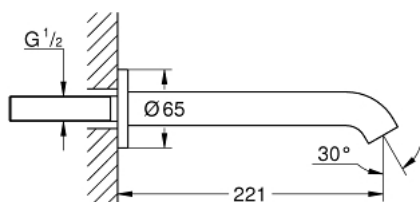

13 449 AL1 ESSENCE ΕΚΡΩΗ ΛΟΥΤΡΟΥ

ΠΕΡΙΓΡΑΦΗ ΠΡΟΪΟΝΤΟΣ

- Χρώμα: brushed hard graphite
- επίτοιχη
- φίλτρο
- αρσενικό σπείρωμα 1/2"
- projection 221 mm
- Φινίρισμα GROHE Long-Life

Pure Freude
an Wasser

13 449 AL1 ESSENCE ΕΚΡΟΣΗ ΛΟΥΤΡΟΥ