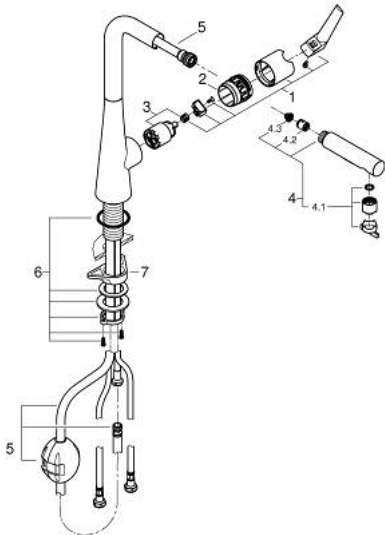

32 553 002 ZEDRA ΜΙΚΤΗΣ ΝΕΡΟΧΥΤΗ ΜΟΝΟΥ ΜΟΧΛΟΥ 1/2"

ΠΕΡΙΓΡΑΦΗ ΠΡΟΪΟΝΤΟΣ

- Χρώμα: chrome
- τοποθέτηση μιας οπής
- Φινίρισμα GROHE Long-Life
- 35 mm κεραμικός μηχανισμός
- GROHE Magnetic Docking guarantees easy retraction and smooth docking
- αποσπώμενο διπλό ψεκαστήρα
- diverter: laminar spray/SpeedClean shower jet
- automatic return to laminar spray
- ρυθμιζόμενος περιοριστής ρυθμός ροής
- περιστρεφόμενο σωληνωτό ρουζούνι
- εύρος περιστροφής 360°
- προστασία κατά της ανάστροφης ροής
- εύκαμπτοι σωλήνες σύνδεσης
- σετ στερέωσης μετάλλου
- Lead and Nickel Free Inner Water Ways
- maximum flow rate (at 3 bar): 10 l/min

32 553 002 ZEDRA ΜΙΚΤΗΣ ΝΕΡΟΧΥΤΗ ΜΟΝΟΥ ΜΟΧΛΟΥ 1/2"

ΑΝΤΑΛΛΑΚΤΙΚΑ , Μαρτίου 2021 – τώρα

- 1: Λαβή (Αριθμός ανταλλακτικού 48476000)
- 2: Screw ring (Αριθμός ανταλλακτικού 48517000)
- 3: Μηχανισμός (Αριθμός ανταλλακτικού 46374000)
- 4: Αποσπώμενο Σπρέι ντους (Αριθμός ανταλλακτικού 48474000)
- 4.1: Μειωτήρας ροής (Αριθμός ανταλλακτικού 48275000)
- 4.2: Βαλβίδα αντεπιστροφής (Αριθμός ανταλλακτικού 08565000)
- 4.3: Φίλτρο ακαθαρσιών (Αριθμός ανταλλακτικού 0676800M)
- 5: Shower hose (Αριθμός ανταλλακτικού 48472000)
- 6: Σετ Στήριξης άξονα (Αριθμός ανταλλακτικού 48384000)
- 7: Πλάκα σταθεροποίησης (Αριθμός ανταλλακτικού 05334000)