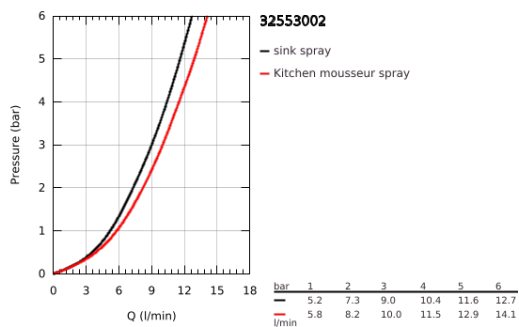

32 553 002 ZEDRA ΜΙΚΤΗΣ ΝΕΡΟΧΥΤΗ ΜΟΝΟΥ ΜΟΧΛΟΥ 1/2"

ΠΕΡΙΓΡΑΦΗ ΠΡΟΪΟΝΤΟΣ

- Χρώμα: chrome
- τοποθέτηση μιας οπής
- Φινίρισμα GROHE Long-Life
- 35 mm κεραμικός μηχανισμός
- GROHE Magnetic Docking guarantees easy retraction and smooth docking
- αποσπώμενο διπλό ψεκαστήρα
- diverter: laminar spray/SpeedClean shower jet
- automatic return to laminar spray
- ρυθμιζόμενος περιοριστής ρυθμός ροής
- περιστρεφόμενο σωληνωτό ρουζούνι
- εύρος περιστροφής 360°
- προστασία κατά της ανάστροφης ροής
- εύκαμπτοι σωλήνες σύνδεσης
- σετ στερέωσης μετάλλου
- Lead and Nickel Free Inner Water Ways
- maximum flow rate (at 3 bar): 10 l/min

32 553 002 ZEDRA ΜΙΚΤΗΣ ΝΕΡΟΧΥΤΗ ΜΟΝΟΥ ΜΟΧΛΟΥ 1/2"

ΑΝΤΑΛΛΑΚΤΙΚΑ , Μαρτίου 2021 – τώρα

- 1: Λαβή (Αριθμός ανταλλακτικού 48476000)
- 2: Screw ring (Αριθμός ανταλλακτικού 48517000)
- 3: Μηχανισμός (Αριθμός ανταλλακτικού 46374000)
- 4: Αποσπώμενο Σπρέι ντους (Αριθμός ανταλλακτικού 48474000)
- 4.1: Μειωτήρας ροής (Αριθμός ανταλλακτικού 48275000)
- 4.2: Βαλβίδα αντεπιστροφής (Αριθμός ανταλλακτικού 08565000)
- 4.3: Φίλτρο ακαθαρσιών (Αριθμός ανταλλακτικού 0676800M)
- 5: Shower hose (Αριθμός ανταλλακτικού 48472000)
- 6: Σετ Στήριξης άξονα (Αριθμός ανταλλακτικού 48384000)
- 7: Πλάκα σταθεροποίησης (Αριθμός ανταλλακτικού 05334000)