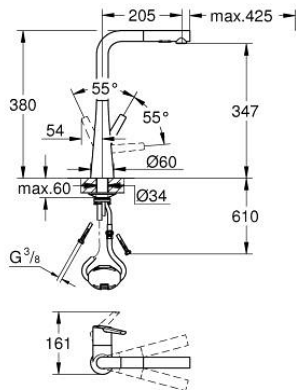

32 553 002 ZEDRA ΜΙΚΤΗΣ ΝΕΡΟΧΥΤΗ ΜΟΝΟΥ ΜΟΧΛΟΥ 1/2"

ΠΕΡΙΓΡΑΦΗ ΠΡΟΪΟΝΤΟΣ

- Χρώμα: chrome
- τοποθέτηση μιας οπής
- Φινίρισμα GROHE Long-Life
- 35 mm κεραμικός μηχανισμός
- GROHE Magnetic Docking guarantees easy retraction and smooth docking
- αποσπώμενο διπλό ψεκαστήρα
- diverter: laminar spray/SpeedClean shower jet
- automatic return to laminar spray
- ρυθμιζόμενος περιοριστής ρυθμός ροής
- περιστρεφόμενο σωληνωτό ρουζούνι
- εύρος περιστροφής 360°
- προστασία κατά της ανάστροφης ροής
- εύκαμπτοι σωλήνες σύνδεσης
- σετ στερέωσης μετάλλου
- Lead and Nickel Free Inner Water Ways
- maximum flow rate (at 3 bar): 10 l/min

32 553 002 ZEDRA ΜΙΚΤΗΣ ΝΕΡΟΧΥΤΗ ΜΟΝΟΥ ΜΟΧΛΟΥ 1/2"

ΑΝΤΑΛΛΑΚΤΙΚΑ , Μαρτίου 2021 – τώρα

- 1: Λαβή (Αριθμός ανταλλακτικού 48476000)
- 2: Screw ring (Αριθμός ανταλλακτικού 48517000)
- 3: Μηχανισμός (Αριθμός ανταλλακτικού 46374000)
- 4: Αποσπώμενο Σπρέι ντους (Αριθμός ανταλλακτικού 48474000)
- 4.1: Μειωτήρας ροής (Αριθμός ανταλλακτικού 48275000)
- 4.2: Βαλβίδα αντεπιστροφής (Αριθμός ανταλλακτικού 08565000)
- 4.3: Φίλτρο ακαθαρσιών (Αριθμός ανταλλακτικού 0676800M)
- 5: Shower hose (Αριθμός ανταλλακτικού 48472000)
- 6: Σετ Στήριξης άξονα (Αριθμός ανταλλακτικού 48384000)
- 7: Πλάκα σταθεροποίησης (Αριθμός ανταλλακτικού 05334000)