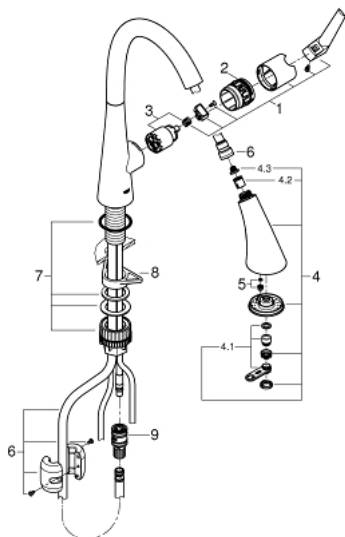

32 294 002 ZEDRA ΜΙΚΤΗΣ ΝΕΡΟΧΥΤΗ ΜΟΝΟΥ ΜΟΧΛΟΥ 1/2"

ΠΕΡΙΓΡΑΦΗ ΠΡΟΪΟΝΤΟΣ

- Χρώμα: chrome
- τοποθέτηση μιας οπής
- Φινίρισμα GROHE Long-Life
- 35 mm κεραμεικός μηχανισμός
- GROHE Magnetic Docking guarantees easy retraction and smooth docking
- pull-out spray with 3 spray types
- diverter: laminar spray/SpeedClean shower jet/GROHE Blade spray

- stop function - pause button to stop the water flow
- automatic return to laminar spray
- ρυθμιζόμενος περιοριστής ρυθμός ροής
- περιστρεφόμενο σωληνωτό ρουξούνι
- εύρος περιστροφής 360°
- προστασία κατά της ανάστροφης ροής
- εύκαμπτοι σωλήνες σύνδεσης
- σετ στερέωσης μετάλλου
- Lead and Nickel Free Inner Water Ways
- maximum flow rate (at 3 bar): 9 l/min

32 294 002 **ZEDRA ΜΙΚΤΗΣ ΝΕΡΟΧΥΤΗ ΜΟΝΟΥ ΜΟΧΛΟΥ 1/2"**

ΑΝΤΑΛΛΑΚΤΙΚΑ , Ιουλίου 2017 – τώρα

- 1: Λαβή (Αριθμός ανταλλακτικού 48476000)
- 2: Screw ring (Αριθμός ανταλλακτικού 48517000)
- 3: Μηχανισμός (Αριθμός ανταλλακτικού 46374000)
- 4: Αποσπώμενο Σπρέι ντους (Αριθμός ανταλλακτικού 48473000)
- 4.1: Laminaρ Φίλτρο ροής (Αριθμός ανταλλακτικού 42622000)
- 4.2: Βαλβίδα αντεπιστροφής (Αριθμός ανταλλακτικού 08565000)
- 4.3: Φίλτρο ακαθαρσιών (Αριθμός ανταλλακτικού 0676800M)
- 5: flow rate limiter (Αριθμός ανταλλακτικού 48303000)
- 6: Shower hose (Αριθμός ανταλλακτικού 48472000)
- 7: Mounting set (Αριθμός ανταλλακτικού 48477000)
- 8: Πλάκα σταθεροποίησης (Αριθμός ανταλλακτικού 05334000)
- 9: Ταχυσύνδεσμος Relexa (Αριθμός ανταλλακτικού 46338000)