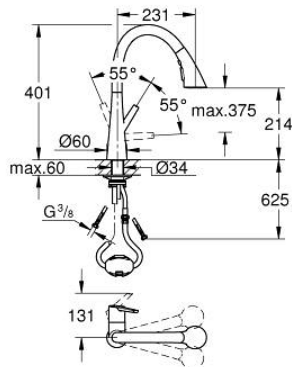

32 294 002 ZEDRA ΜΙΚΤΗΣ ΝΕΡΟΧΥΤΗ ΜΟΝΟΥ ΜΟΧΛΟΥ 1/2"

ΠΕΡΙΓΡΑΦΗ ΠΡΟΪΟΝΤΟΣ

- Χρώμα: chrome
- τοποθέτηση μιας οπής
- Φινίρισμα GROHE Long-Life
- 35 mm κεραμεικός μηχανισμός
- GROHE Magnetic Docking guarantees easy retraction and smooth docking
- pull-out spray with 3 spray types
- diverter: laminar spray/SpeedClean shower jet/GROHE Blade spray

- stop function - pause button to stop the water flow
- automatic return to laminar spray
- ρυθμιζόμενος περιοριστής ρυθμός ροής
- περιστρεφόμενο σωληνωτό ρουξούνι
- εύρος περιστροφής 360°
- προστασία κατά της ανάστροφης ροής
- εύκαμπτοι σωλήνες σύνδεσης
- σετ στερέωσης μετάλλου
- Lead and Nickel Free Inner Water Ways
- maximum flow rate (at 3 bar): 9 l/min

32 294 002 **ZEDRA ΜΙΚΤΗΣ ΝΕΡΟΧΥΤΗ ΜΟΝΟΥ ΜΟΧΛΟΥ 1/2"**

ΑΝΤΑΛΛΑΚΤΙΚΑ , Ιουλίου 2017 – τώρα

- 1: Λαβή (Αριθμός ανταλλακτικού 48476000)
- 2: Screw ring (Αριθμός ανταλλακτικού 48517000)
- 3: Μηχανισμός (Αριθμός ανταλλακτικού 46374000)
- 4: Αποσπώμενο Σπρέι ντους (Αριθμός ανταλλακτικού 48473000)
- 4.1: Laminaρ Φίλτρο ροής (Αριθμός ανταλλακτικού 42622000)
- 4.2: Βαλβίδα αντεπιστροφής (Αριθμός ανταλλακτικού 08565000)
- 4.3: Φίλτρο ακαθαρσιών (Αριθμός ανταλλακτικού 0676800M)
- 5: flow rate limiter (Αριθμός ανταλλακτικού 48303000)
- 6: Shower hose (Αριθμός ανταλλακτικού 48472000)
- 7: Mounting set (Αριθμός ανταλλακτικού 48477000)
- 8: Πλάκα σταθεροποίησης (Αριθμός ανταλλακτικού 05334000)
- 9: Ταχυσύνδεσμος Relexa (Αριθμός ανταλλακτικού 46338000)