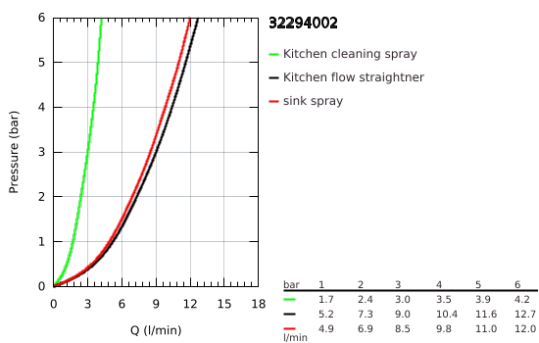

32 294 002 ZEDRA ΜΙΚΤΗΣ ΝΕΡΟΧΥΤΗ ΜΟΝΟΥ ΜΟΧΛΟΥ 1/2"

ΠΕΡΙΓΡΑΦΗ ΠΡΟΪΟΝΤΟΣ

- Χρώμα: chrome
- τοποθέτηση μιας οπής
- Φινίρισμα GROHE Long-Life
- 35 mm κεραμεικός μηχανισμός
- GROHE Magnetic Docking guarantees easy retraction and smooth docking
- pull-out spray with 3 spray types
- diverter: laminar spray/SpeedClean shower jet/GROHE Blade spray

- stop function - pause button to stop the water flow
- automatic return to laminar spray
- ρυθμιζόμενος περιοριστής ρυθμός ροής
- περιστρεφόμενο σωληνωτό ρουξούνι
- εύρος περιστροφής 360°
- προστασία κατά της ανάστροφης ροής
- εύκαμπτοι σωλήνες σύνδεσης
- σετ στερέωσης μετάλλου
- Lead and Nickel Free Inner Water Ways
- maximum flow rate (at 3 bar): 9 l/min

32 294 002 **ZEDRA ΜΙΚΤΗΣ ΝΕΡΟΧΥΤΗ ΜΟΝΟΥ ΜΟΧΛΟΥ 1/2"**

ΑΝΤΑΛΛΑΚΤΙΚΑ , Ιουλίου 2017 – τώρα

- 1: Λαβή (Αριθμός ανταλλακτικού 48476000)
- 2: Screw ring (Αριθμός ανταλλακτικού 48517000)
- 3: Μηχανισμός (Αριθμός ανταλλακτικού 46374000)
- 4: Αποσπώμενο Σπρέι ντους (Αριθμός ανταλλακτικού 48473000)
- 4.1: Laminaρ Φίλτρο ροής (Αριθμός ανταλλακτικού 42622000)
- 4.2: Βαλβίδα αντεπιστροφής (Αριθμός ανταλλακτικού 08565000)
- 4.3: Φίλτρο ακαθαρσιών (Αριθμός ανταλλακτικού 0676800M)
- 5: flow rate limiter (Αριθμός ανταλλακτικού 48303000)
- 6: Shower hose (Αριθμός ανταλλακτικού 48472000)
- 7: Mounting set (Αριθμός ανταλλακτικού 48477000)
- 8: Πλάκα σταθεροποίησης (Αριθμός ανταλλακτικού 05334000)
- 9: Ταχυσύνδεσμος Relexa (Αριθμός ανταλλακτικού 46338000)