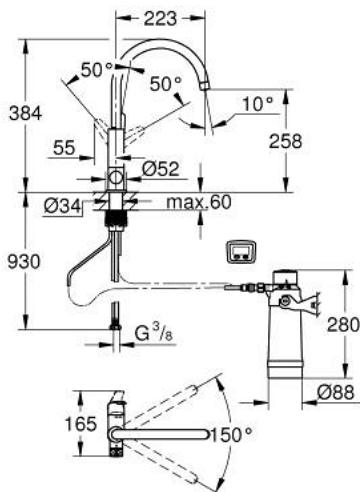

30 385 000 GROHE BLUE PURE BAUCURVE <PRE>KIT ΕΚΚΙΝΗΣΗΣ</PRE>

ΠΕΡΙΓΡΑΦΗ ΠΡΟΪΟΝΤΟΣ

- Χρώμα: chrome
- αποτελούμενο από :
 - GROHE Blue μίκτης νεροχύτη μονού μοχλού με φίλτρο
 - τοποθέτηση μιας οπής
 - Στόμιο C
 - separate handle for filtered water
 - κεφαλή 1/2"
 - Φινίρισμα GROHE Long-Life
 - GROHE SilkMove με κεραμικό μηχανισμό 28 mm
 - περιστρεφόμενο σωληνωτό ρουξόνι
 - εύρος περιστροφής 150°
 - ξεχωριστοί εσωτερικοί δίοδοι νερού για φιλτραρισμένο και μη φιλτραρισμένο νερό
 - εύκαμπτοι σωλήνες σύνδεσης
 - GROHE Blue filter head
 - GROHE Blue activated carbon filter for premium taste
 - capacity 3000 l
 - filter exchange timer including 2 x AA batteries

30 385 000 GROHE BLUE PURE BAUCURVE <PRE>KIT ΕΚΚΙΝΗΣΗΣ</PRE>

ΑΝΤΑΛΛΑΚΤΙΚΑ , Ιουνίου 2020 – τώρα

- 1: Λαβή (Αριθμός ανταλλακτικού 48510000)
- 2: Κάλυμμα/ τάπα (Αριθμός ανταλλακτικού 46581000)
- 3: Δακτύλιος στερέωσης (Αριθμός ανταλλακτικού 07419000)
- 4: Μηχανισμός (Αριθμός ανταλλακτικού 46963000)
- 5: Κεραμικός μηχανισμός 1/2" (Αριθμός ανταλλακτικού 48509000)
- 6: Φίλτρο ροής (Αριθμός ανταλλακτικού 48194000)
- 7: Mounting set (Αριθμός ανταλλακτικού 48477000)
- 8: Κεφαλή φίλτρου (Αριθμός ανταλλακτικού 64508001)
- 9: Φίλτρο ενεργού άνθρακα (Αριθμός ανταλλακτικού 40547001)
- 10: <pre>Καράφα GROHE Blue Glass</pre> (Αριθμός ανταλλακτικού 4040500)*