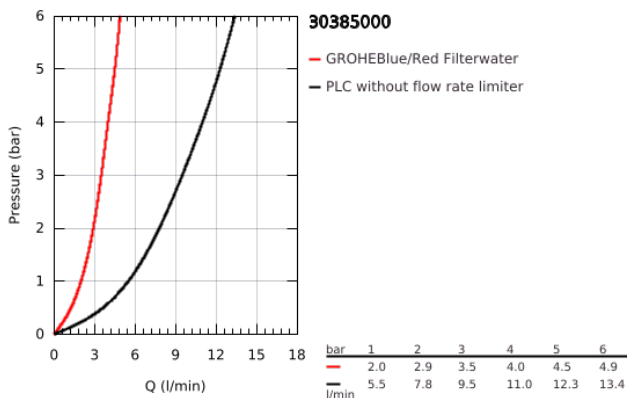

30 385 000 GROHE BLUE PURE BAUCURVE <PRE>KIT ΕΚΚΙΝΗΣΗΣ</PRE>

ΠΕΡΙΓΡΑΦΗ ΠΡΟΪΟΝΤΟΣ

- Χρώμα: chrome
- αποτελούμενο από :
 - GROHE Blue μίκτης νεροχύτη μονού μοχλού με φίλτρο
 - τοποθέτηση μιας οπής
 - Στόμιο C
 - separate handle for filtered water
 - κεφαλή 1/2"
 - Φινίρισμα GROHE Long-Life
 - GROHE SilkMove με κεραμικό μηχανισμό 28 mm
 - περιστρεφόμενο σωληνωτό ρουξόνι
 - εύρος περιστροφής 150°
 - ξεχωριστοί εσωτερικοί δίοδοι νερού για φιλτραρισμένο και μη φιλτραρισμένο νερό
 - εύκαμπτοι σωλήνες σύνδεσης
 - GROHE Blue filter head
 - GROHE Blue activated carbon filter for premium taste
 - capacity 3000 l
 - filter exchange timer including 2 x AA batteries

30 385 000 GROHE BLUE PURE BAUCURVE <PRE>KIT ΕΚΚΙΝΗΣΗΣ</PRE>

ΑΝΤΑΛΛΑΚΤΙΚΑ , Ιουνίου 2020 – τώρα

- 1: Λαβή (Αριθμός ανταλλακτικού 48510000)
- 2: Κάλυμμα/ τάπα (Αριθμός ανταλλακτικού 46581000)
- 3: Δακτύλιος στερέωσης (Αριθμός ανταλλακτικού 07419000)
- 4: Μηχανισμός (Αριθμός ανταλλακτικού 46963000)
- 5: Κεραμικός μηχανισμός 1/2" (Αριθμός ανταλλακτικού 48509000)
- 6: Φίλτρο ροής (Αριθμός ανταλλακτικού 48194000)
- 7: Mounting set (Αριθμός ανταλλακτικού 48477000)
- 8: Κεφαλή φίλτρου (Αριθμός ανταλλακτικού 64508001)
- 9: Φίλτρο ενεργού άνθρακα (Αριθμός ανταλλακτικού 40547001)
- 10: <pre>Καράφα GROHE Blue Glass</pre> (Αριθμός ανταλλακτικού 4040500)*