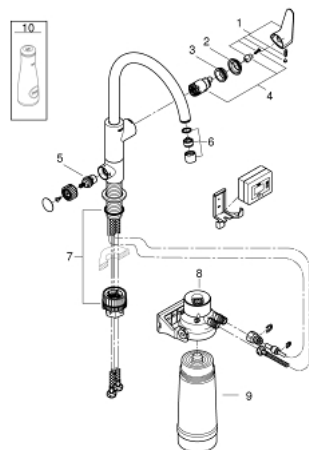

30 385 000 GROHE BLUE PURE BAUCURVE <PRE>KIT ΕΚΚΙΝΗΣΗΣ</PRE>

ΠΕΡΙΓΡΑΦΗ ΠΡΟΪΟΝΤΟΣ

- Χρώμα: chrome
- αποτελούμενο από :
 - GROHE Blue μίκτης νεροχύτη μονού μοχλού με φίλτρο
 - τοποθέτηση μιας οπής
 - Στόμιο C
 - separate handle for filtered water
 - κεφαλή 1/2"
 - Φινίρισμα GROHE Long-Life
 - GROHE SilkMove με κεραμικό μηχανισμό 28 mm
 - περιστρεφόμενο σωληνωτό ρουξόνι
 - εύρος περιστροφής 150°
 - ξεχωριστοί εσωτερικοί δίοδοι νερού για φιλτραρισμένο και μη φιλτραρισμένο νερό
 - εύκαμπτοι σωλήνες σύνδεσης
 - GROHE Blue filter head
 - GROHE Blue activated carbon filter for premium taste
 - capacity 3000 l
 - filter exchange timer including 2 x AA batteries

30 385 000 GROHE BLUE PURE BAUCURVE <PRE>KIT ΕΚΚΙΝΗΣΗΣ</PRE>

ΑΝΤΑΛΛΑΚΤΙΚΑ , Ιουνίου 2020 – τώρα

- 1: Λαβή (Αριθμός ανταλλακτικού 48510000)
- 2: Κάλυμμα/ τάπα (Αριθμός ανταλλακτικού 46581000)
- 3: Δακτύλιος στερέωσης (Αριθμός ανταλλακτικού 07419000)
- 4: Μηχανισμός (Αριθμός ανταλλακτικού 46963000)
- 5: Κεραμικός μηχανισμός 1/2" (Αριθμός ανταλλακτικού 48509000)
- 6: Φίλτρο ροής (Αριθμός ανταλλακτικού 48194000)
- 7: Mounting set (Αριθμός ανταλλακτικού 48477000)
- 8: Κεφαλή φίλτρου (Αριθμός ανταλλακτικού 64508001)
- 9: Φίλτρο ενεργού άνθρακα (Αριθμός ανταλλακτικού 40547001)
- 10: <pre>Καράφα GROHE Blue Glass</pre> (Αριθμός ανταλλακτικού 4040500)*