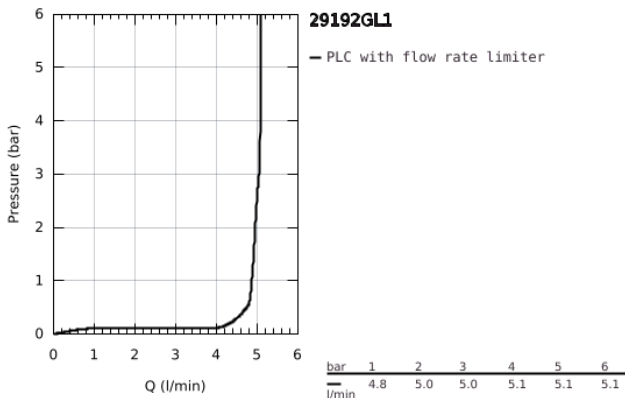

29 192 GL1 ESSENCE ΜΠΑΤΑΡΙΑ ΝΙΠΤΗΡΑ Δ'ΥΟ ΟΠΩΝ 1/2" ΜΕΓΕΘΟΣ Μ

ΠΕΡΙΓΡΑΦΗ ΠΡΟΪΟΝΤΟΣ

- Χρώμα: cool sunrise
- επίτοιχη
- σετ τελικής εγκατάστασης για
- 23 571 000 / 32 635 000
- χωρίς εντοιχιζόμενο σετ εγκατάστασης
- μεταλλική ροζέττα
- μεταλλική λαβή
- Φινίρισμα GROHE Long-Life
- GROHE Water Saving - Less water, perfect flow
- μέγιστη παροχή (στα 3 bar): 5 λίτρα/λεπτό
- GROHE AquaGuide φίλτρο
- κεντρική απόσταση 110 χιλ
- προεξοχή 183 mm
- ελάχιστη προτεινόμενη πίεση 1.0 bar
- professional exclusive

29 192 GL1 ESSENCE ΜΠΑΤΑΡΙΑ ΝΙΠΤΗΡΑ ΔΎΟ ΟΠΩΝ 1/2" ΜΕΓΕΘΟΣ Μ

ΑΝΤΑΛΛΑΚΤΙΚΑ, Απριλίου 2022 – τώρα

1: Λαβή (Αριθμός ανταλλακτικού 46916GL0)

2: Σωληνωτό ρουξούνι 3/4 " (Αριθμός ανταλλακτικού 48638GL0)

2.1: Φίλτρο ροής (Αριθμός ανταλλακτικού 48480000)