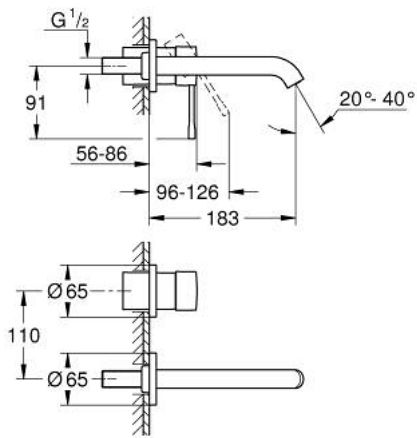

29 192 GL1 ESSENCE ΜΠΑΤΑΡΙΑ ΝΙΠΤΗΡΑ Δ'ΥΟ ΟΠΩΝ 1/2" ΜΕΓΕΘΟΣ Μ

ΠΕΡΙΓΡΑΦΗ ΠΡΟΪΟΝΤΟΣ

- Χρώμα: cool sunrise
- επίτοιχη
- σετ τελικής εγκατάστασης για
- 23 571 000 / 32 635 000
- χωρίς εντοιχιζόμενο σετ εγκατάστασης
- μεταλλική ροζέττα
- μεταλλική λαβή
- Φινίρισμα GROHE Long-Life
- GROHE Water Saving - Less water, perfect flow
- μέγιστη παροχή (στα 3 bar): 5 λίτρα/λεπτό
- GROHE AquaGuide φίλτρο
- κεντρική απόσταση 110 χιλ
- προεξοχή 183 mm
- ελάχιστη προτεινόμενη πίεση 1.0 bar
- professional exclusive

29 192 GL1 ESSENCE ΜΠΑΤΑΡΙΑ ΝΙΠΤΗΡΑ ΔΎΟ ΟΠΩΝ 1/2" ΜΕΓΕΘΟΣ Μ

ΑΝΤΑΛΛΑΚΤΙΚΑ, Απριλίου 2022 – τώρα

1: Λαβή (Αριθμός ανταλλακτικού 46916GL0)

2: Σωληνωτό ρουξούνι 3/4 " (Αριθμός ανταλλακτικού 48638GL0)

2.1: Φίλτρο ροής (Αριθμός ανταλλακτικού 48480000)

2.2: Βίδα (Αριθμός ανταλλακτικού 43094000)

3: Προέκταση (Αριθμός ανταλλακτικού 46943000)*

* Προαιρετικά εξαρτήματα