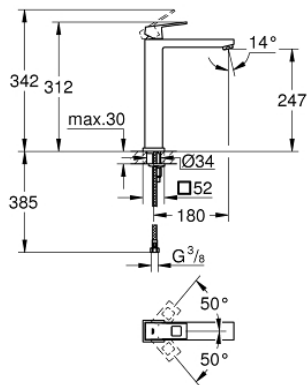

23 406 000 EUROCUBE ΜΙΚΤΗΣ ΝΙΠΤΗΡΑ 1/2" ΜΕΓΕΘΟΣ XL

ΠΕΡΙΓΡΑΦΗ ΠΡΟΪΟΝΤΟΣ

- Χρώμα: chrome
- τοποθέτηση μιας οπής
- μεταλλική λαβή
- για ελεύθερης τοποθέτησης νιπτήρες
- GROHE SilkMove με κεραμικό μηχανισμό 28 mm
- περιοριστής θερμοκρασίας
- Φινίρισμα GROHE Long-Life
- GROHE Water Saving - Less water, perfect flow
- μέγιστη παροχή (στα 3 bar): 5 λίτρα/λεπτό
- GROHE FastFixation Plus σύστημα εγκατάστασης
- λείο σώμα
- εύκαμπτοι σωλήνες σύνδεσης

23 406 000 EUROCUBE ΜΙΚΤΗΣ ΝΙΠΤΗΡΑ 1/2" ΜΕΓΕΘΟΣ XL

ΑΝΤΑΛΛΑΚΤΙΚΑ, Ιανουαρίου 2013 – τώρα

1: Λαβή (Αριθμός ανταλλακτικού 46786000)

2: Δακτύλιος στερέωσης (Αριθμός ανταλλακτικού 46715000)

3: Μηχανισμός (Αριθμός ανταλλακτικού 46580000)

4: Φίλτρο ροής (Αριθμός ανταλλακτικού 48159000)

5: Σετ στήριξης (Αριθμός ανταλλακτικού 46645000)

6: κλειδί συναρμολόγησης (Αριθμός ανταλλακτικού 19017000)*

* Προαιρετικά εξαρτήματα