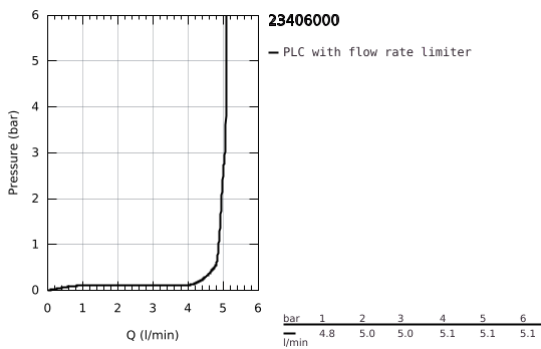

23 406 000 EUROCUBE ΜΙΚΤΗΣ ΝΙΠΤΗΡΑ 1/2" ΜΕΓΕΘΟΣ XL

ΠΕΡΙΓΡΑΦΗ ΠΡΟΪΟΝΤΟΣ

- Χρώμα: chrome
- τοποθέτηση μιας οπής
- μεταλλική λαβή
- για ελεύθερης τοποθέτησης νιπτήρες
- GROHE SilkMove με κεραμικό μηχανισμό 28 mm
- περιοριστής θερμοκρασίας
- Φινίρισμα GROHE Long-Life
- GROHE Water Saving - Less water, perfect flow
- μέγιστη παροχή (στα 3 bar): 5 λίτρα/λεπτό
- GROHE FastFixation Plus σύστημα εγκατάστασης
- λείο σώμα
- εύκαμπτοι σωλήνες σύνδεσης

23 406 000 EUROCUBE ΜΙΚΤΗΣ ΝΙΠΤΗΡΑ 1/2" ΜΕΓΕΘΟΣ XL

ΑΝΤΑΛΛΑΚΤΙΚΑ, Ιανουαρίου 2013 – τώρα

1: Λαβή (Αριθμός ανταλλακτικού 46786000)

2: Δακτύλιος στερέωσης (Αριθμός ανταλλακτικού 46715000)

3: Μηχανισμός (Αριθμός ανταλλακτικού 46580000)