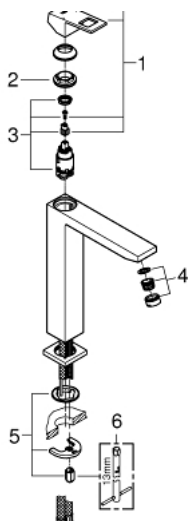

23 406 000 EUROCUBE ΜΙΚΤΗΣ ΝΙΠΤΗΡΑ 1/2" ΜΕΓΕΘΟΣ XL

ΠΕΡΙΓΡΑΦΗ ΠΡΟΪΟΝΤΟΣ

- Χρώμα: chrome
- τοποθέτηση μιας οπής
- μεταλλική λαβή
- για ελεύθερης τοποθέτησης νιπτήρες
- GROHE SilkMove με κεραμικό μηχανισμό 28 mm
- περιοριστής θερμοκρασίας
- Φινίρισμα GROHE Long-Life
- GROHE Water Saving - Less water, perfect flow
- μέγιστη παροχή (στα 3 bar): 5 λίτρα/λεπτό
- GROHE FastFixation Plus σύστημα εγκατάστασης
- λείο σώμα
- εύκαμπτοι σωλήνες σύνδεσης

23 406 000 EUROCUBE ΜΙΚΤΗΣ ΝΙΠΤΗΡΑ 1/2" ΜΕΓΕΘΟΣ XL

ΑΝΤΑΛΛΑΚΤΙΚΑ, Ιανουαρίου 2013 – τώρα

1: Λαβή (Αριθμός ανταλλακτικού 46786000)

2: Δακτύλιος στερέωσης (Αριθμός ανταλλακτικού 46715000)

3: Μηχανισμός (Αριθμός ανταλλακτικού 46580000)

4: Φίλτρο ροής (Αριθμός ανταλλακτικού 48159000)

5: Σετ στήριξης (Αριθμός ανταλλακτικού 46645000)

6: κλειδί συναρμολόγησης (Αριθμός ανταλλακτικού 19017000)*

* Προαιρετικά εξαρτήματα