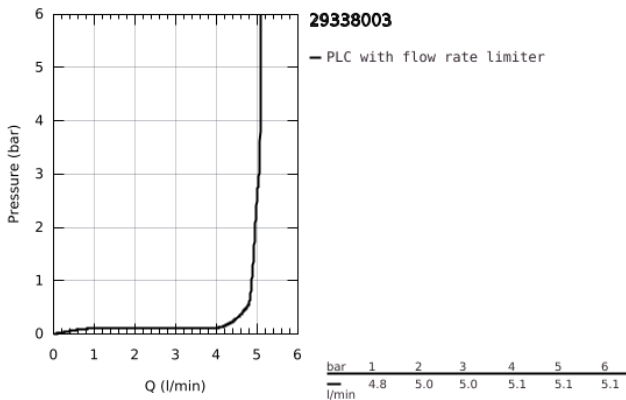

29 338 003 **EUROSMART ΜΠΑΤΑΡΙΑ ΝΙΠΤΗΡΑ ΔΥΟ ΟΠΩΝ 1/2" ΜΕΓΕΘΟΣ Μ**

ΠΕΡΙΓΡΑΦΗ ΠΡΟΪΟΝΤΟΣ

- Χρώμα: chrome
- επίτοιχη
- μεταλλική λαβή
- χωρίς εντοιχιζόμενο σετ εγκατάστασης
- σετ τελικής εγκατάστασης για
- 23 571 000 / 32 635 000
- μεταλλική ροζέττα
- Φινίρισμα GROHE Long-Life
- GROHE Water Saving - Less water, perfect flow
- μέγιστη παροχή (στα 3 bar): 5 λίτρα/λεπτό
- GROHE AquaGuide φίλτρο
- κεντρική απόσταση 110 χιλ
- προβολή 211 mm

29 338 003 **EUROSMART ΜΠΑΤΑΡΙΑ ΝΙΠΤΗΡΑ ΔΎΟ ΟΠΩΝ 1/2" ΜΕΓΕΘΟΣ Μ**

ΑΝΤΑΛΛΑΚΤΙΚΑ , Ιουλίου 2019 – τώρα

1: Μειωτήρας ροής (Αριθμός ανταλλακτικού 46837000)

2: Ο-ριγκ (Αριθμός ανταλλακτικού 0128200M)

3: lever (Αριθμός ανταλλακτικού 48542000)