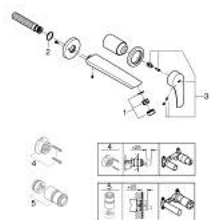

29 338 003 **EUROSMART ΜΠΑΤΑΡΙΑ ΝΙΠΤΗΡΑ ΔΥΟ ΟΠΩΝ 1/2" ΜΕΓΕΘΟΣ Μ**

ΠΕΡΙΓΡΑΦΗ ΠΡΟΪΟΝΤΟΣ

- Χρώμα: chrome
- επίτοιχη
- μεταλλική λαβή
- χωρίς εντοιχιζόμενο σετ εγκατάστασης
- σετ τελικής εγκατάστασης για
- 23 571 000 / 32 635 000
- μεταλλική ροζέττα
- Φινίρισμα GROHE Long-Life
- GROHE Water Saving - Less water, perfect flow
- μέγιστη παροχή (στα 3 bar): 5 λίτρα/λεπτό
- GROHE AquaGuide φίλτρο
- κεντρική απόσταση 110 χιλ
- προβολή 211 mm

29 338 003 **EUROSMART ΜΠΑΤΑΡΙΑ ΝΙΠΤΗΡΑ ΔΎΟ ΟΠΩΝ 1/2" ΜΕΓΕΘΟΣ Μ**

ΑΝΤΑΛΛΑΚΤΙΚΑ , Ιουλίου 2019 – τώρα

1: Μειωτήρας ροής (Αριθμός ανταλλακτικού 46837000)

2: Ο-ριγκ (Αριθμός ανταλλακτικού 0128200M)

3: lever (Αριθμός ανταλλακτικού 48542000)