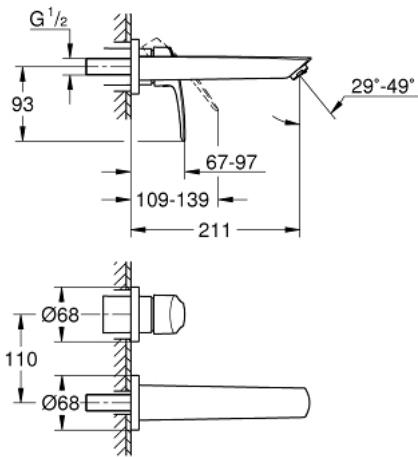

29 338 003 **EUROSMART ΜΠΑΤΑΡΙΑ ΝΙΠΤΗΡΑ ΔΥΟ ΟΠΩΝ 1/2" ΜΕΓΕΘΟΣ Μ**

ΠΕΡΙΓΡΑΦΗ ΠΡΟΪΟΝΤΟΣ

- Χρώμα: chrome
- επίτοιχη
- μεταλλική λαβή
- χωρίς εντοιχιζόμενο σετ εγκατάστασης
- σετ τελικής εγκατάστασης για
- 23 571 000 / 32 635 000
- μεταλλική ροζέττα
- Φινίρισμα GROHE Long-Life
- GROHE Water Saving - Less water, perfect flow
- μέγιστη παροχή (στα 3 bar): 5 λίτρα/λεπτό
- GROHE AquaGuide φίλτρο
- κεντρική απόσταση 110 χιλ
- προβολή 211 mm

29 338 003 **EUROSMART ΜΠΑΤΑΡΙΑ ΝΙΠΤΗΡΑ ΔΎΟ ΟΠΩΝ 1/2" ΜΕΓΕΘΟΣ Μ**

ΑΝΤΑΛΛΑΚΤΙΚΑ , Ιουλίου 2019 – τώρα

1: Μειωτήρας ροής (Αριθμός ανταλλακτικού 46837000)

2: Ο-ριγκ (Αριθμός ανταλλακτικού 0128200M)

3: lever (Αριθμός ανταλλακτικού 48542000)

4: Προέκταση (Αριθμός ανταλλακτικού 46627000)*

5: Προέκταση (Αριθμός ανταλλακτικού 46943000)*

* Προαιρετικά εξαρτήματα