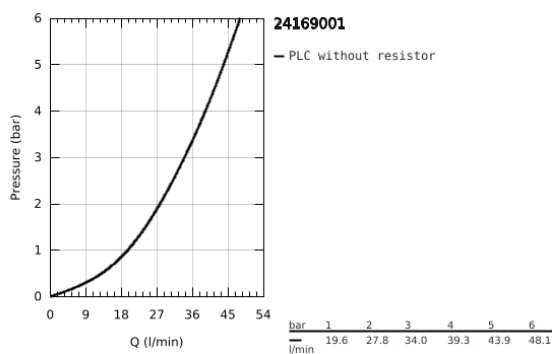

24 169 001 ESSENCE ΜΙΚΤΗΣ ΜΕ ΈΝΑ ΜΟΧΛΌ 1/2" ΤΡΪΩΝ ΡΟΩΝ

ΠΕΡΙΓΡΑΦΗ ΠΡΟΪΟΝΤΟΣ

- Χρώμα: chrome
- σετ τελικής εγκατάστασης για
- GROHE Rapido SmartBox (35 604)
- 46 mm κεραμικός μηχανισμός
- Φινίρισμα GROHE Long-Life
- GROHE FastFixation
- Μεταλλική ροζέτα, ρυθμιζόμενη κατά 6°
- μεταλλική λαβή
- Διανομέας 3 παροχών
- Απόδοση ροής:έξοδος A = 27 l/minέξοδος B = 27 l/minέξοδος C = 27 l/min
- χωρίς τον εντοιχιζόμενο μηχανισμό
- professional exclusive
- Αντικαθιστά την εντοιχιζόμενη μπαταρία ντους Essence, μονού μοχλού, με διανομέα 3 παροχών, 24092001