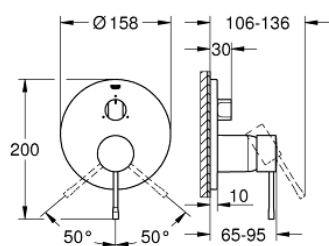

24 169 001 ESSENCE ΜΙΚΤΗΣ ΜΕ ΈΝΑ ΜΟΧΛΌ 1/2" ΤΡΪΩΝ ΡΟΩΝ

ΠΕΡΙΓΡΑΦΗ ΠΡΟΪΟΝΤΟΣ

- Χρώμα: chrome
- σετ τελικής εγκατάστασης για
- GROHE Rapido SmartBox (35 604)
- 46 mm κεραμικός μηχανισμός
- Φινίρισμα GROHE Long-Life
- GROHE FastFixation
- Μεταλλική ροζέτα, ρυθμιζόμενη κατά 6°
- μεταλλική λαβή
- Διανομέας 3 παροχών
- Απόδοση ροής:έξοδος A = 27 l/minέξοδος B = 27 l/minέξοδος C = 27 l/min
- χωρίς τον εντοιχιζόμενο μηχανισμό
- professional exclusive
- Αντικαθιστά την εντοιχιζόμενη μπαταρία ντους Essence, μονού μοχλού, με διανομέα 3 παροχών, 24092001

24 169 001 ESSENCE ΜΙΚΤΗΣ ΜΕ ΈΝΑ ΜΟΧΛΌ 1/2" ΤΡΪΩΝ ΡΟΩΝ

ΑΝΤΑΛΛΑΚΤΙΚΑ, Αυγούστου 2020 – τώρα

1: Λαβή (Αριθμός ανταλλακτικού 46915000)

2: Diverter knob, round (Αριθμός ανταλλακτικού 48447000)

3: Ροζέτα (Αριθμός ανταλλακτικού 49108000)