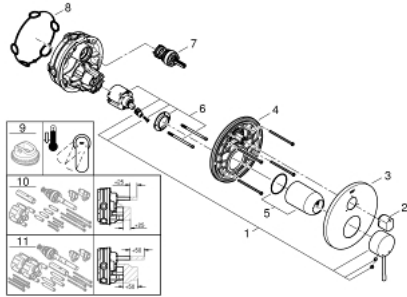

24 169 001 ESSENCE ΜΙΚΤΗΣ ΜΕ ΈΝΑ ΜΟΧΛΌ 1/2" ΤΡΪΩΝ ΡΟΩΝ

ΠΕΡΙΓΡΑΦΗ ΠΡΟΪΟΝΤΟΣ

- Χρώμα: chrome
- σετ τελικής εγκατάστασης για
- GROHE Rapido SmartBox (35 604)
- 46 mm κεραμικός μηχανισμός
- Φινίρισμα GROHE Long-Life
- GROHE FastFixation
- Μεταλλική ροζέτα, ρυθμιζόμενη κατά 6°
- μεταλλική λαβή
- Διανομέας 3 παροχών
- Απόδοση ροής:έξοδος A = 27 l/minέξοδος B = 27 l/minέξοδος C = 27 l/min
- χωρίς τον εντοιχιζόμενο μηχανισμό
- professional exclusive
- Αντικαθιστά την εντοιχιζόμενη μπαταρία ντους Essence, μονού μοχλού, με διανομέα 3 παροχών, 24092001

24 169 001 ESSENCE ΜΙΚΤΗΣ ΜΕ ΈΝΑ ΜΟΧΛΌ 1/2" ΤΡΪΩΝ ΡΟΩΝ

ΑΝΤΑΛΛΑΚΤΙΚΑ, Αυγούστου 2020 – τώρα

1: Λαβή (Αριθμός ανταλλακτικού 46915000)

2: Diverter knob, round (Αριθμός ανταλλακτικού 48447000)

3: Ροζέτα (Αριθμός ανταλλακτικού 49108000)

4: Πλάκα συναρμολόγησης (Αριθμός ανταλλακτικού 49094000)

5: Κάλυμμα/ τάπα (Αριθμός ανταλλακτικού 02693000)

6: Μηχανισμός (Αριθμός ανταλλακτικού 46048000)

7: Διανομέας (Αριθμός ανταλλακτικού 48448000)

8: Λάστιχο στεγανοποίησης (Αριθμός ανταλλακτικού 48360000)