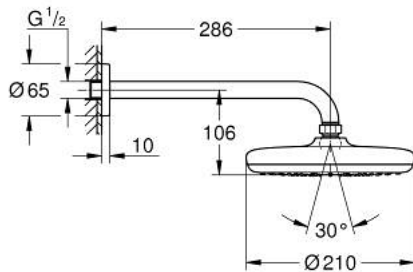

## 10 221 824 30 ΤΕΜΠΕΣΤΑ 210 ΣΕΤ ΚΕΦΑΛΗΣ ΝΤΟΥΣ 286ΜΜ, 1 ΛΕΙΤΟΥΡΓΙΑΣ

### ΠΕΡΙΓΡΑΦΗ ΠΡΟΪΟΝΤΟΣ

- Χρώμα: matte black
- αποτελούμενο από :
  - head shower Tempesta 210
  - 1 spray pattern:
    - Rain
  - shower arm Rainshower 286 mm
  - GROHE Water Saving 9,5 l/min flow limiter
  - GROHE DreamSpray perfect spray pattern
  - SpeedClean σύστημα αποφυγής αλάτων ασβεστίου
  - Inner WaterGuide for a longer life

## 10 221 824 30 **TEMPESTA 210 ΣΕΤ ΚΕΦΑΛΗΣ ΝΤΟΥΣ 286ΜΜ, 1 ΛΕΙΤΟΥΡΓΙΑΣ**

**ΑΝΤΑΛΛΑΚΤΙΚΑ**, Φεβρουαρίου 2023 – τώρα

1: Μόνωση  $\varnothing 18,5 \times \varnothing 12 \times 2$  (Αριθμός ανταλλακτικού 0138900M)