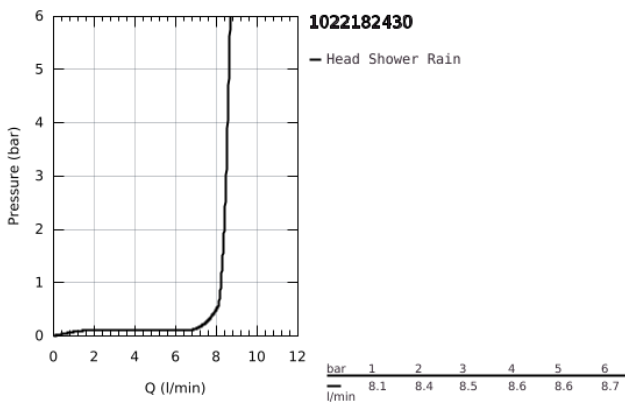

## 10 221 824 30 ΤΕΜΠΕΣΤΑ 210 ΣΕΤ ΚΕΦΑΛΗΣ ΝΤΟΥΣ 286ΜΜ, 1 ΛΕΙΤΟΥΡΓΙΑΣ

### ΠΕΡΙΓΡΑΦΗ ΠΡΟΪΟΝΤΟΣ

- Χρώμα: matte black
- αποτελούμενο από :
  - head shower Tempesta 210
  - 1 spray pattern:
    - Rain
  - shower arm Rainshower 286 mm
  - GROHE Water Saving 9,5 l/min flow limiter
  - GROHE DreamSpray perfect spray pattern
  - SpeedClean σύστημα αποφυγής αλάτων ασβεστίου
  - Inner WaterGuide for a longer life

## 10 221 824 30 **TEMPESTA 210 ΣΕΤ ΚΕΦΑΛΗΣ ΝΤΟΥΣ 286ΜΜ, 1 ΛΕΙΤΟΥΡΓΙΑΣ**

**ΑΝΤΑΛΛΑΚΤΙΚΑ**, Φεβρουαρίου 2023 – τώρα

1: Μόνωση  $\varnothing 18,5 \times \varnothing 12 \times 2$  (Αριθμός ανταλλακτικού 0138900M)