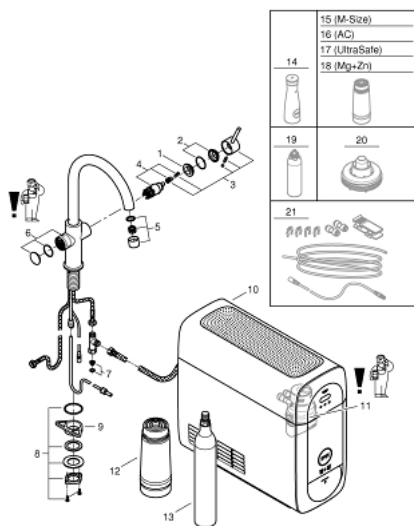

31 455 001 GROHE BLUE HOME KIT ΕΚΚΙΝΗΣΗΣ ΕΚΡΨΗΣ C-SPOUT

ΑΝΤΑΛΛΑΚΤΙΚΑ , Απριλίου 2017 – τώρα

1. 1: Δακτύλιος στερέωσης (Αριθμός ανταλλακτικού 07419000)
2. 2: Κάλυμμα/ τάπα (Αριθμός ανταλλακτικού 46581000)
3. 3: Λαβή (Αριθμός ανταλλακτικού 46957000)
4. 4: Μηχανισμός (Αριθμός ανταλλακτικού 46580000)
5. 5: Έλεγχος Ροής (Αριθμός ανταλλακτικού 48343000)
6. 6: Μονάδα λειτουργίας (Αριθμός ανταλλακτικού 46958000)
7. 7: Φίλτρο ακαθαρσιών (Αριθμός ανταλλακτικού 47576000)
8. 8: Cooler (Αριθμός ανταλλακτικού 40711001)
9. 9: Κεφαλή φίλτρου (Αριθμός ανταλλακτικού 48344000)
10. 10: Φίλτρο μεγέθους S (Αριθμός ανταλλακτικού 40404001)
11. 11: Starter kit 425 g CO₂ bottles (4 pieces) (Αριθμός ανταλλακτικού 40422000)
12. 12: Καράφα GROHE Blue Glass (Αριθμός ανταλλακτικού 4040500)*
13. 13: Φίλτρο ενεργού άνθρακα (Αριθμός ανταλλακτικού 40547001)*
14. 14: Φίλτρο GROHE Blue (Αριθμός ανταλλακτικού 40575001)*
15. 15: GROHE Blue Magnesium Φίλτρο (Αριθμός ανταλλακτικού 40691001)*
16. 16: Μπουκάλα καθαρισμού (Αριθμός ανταλλακτικού 40434001)*
17. 17: Προσαρμογέας Μπουκάλας καθαρισμού (Αριθμός ανταλλακτικού 40694000)*
18. 18: Σετ Προέκτασης (Αριθμός ανταλλακτικού 40843000)*

* Προαιρετικά εξαρτήματα