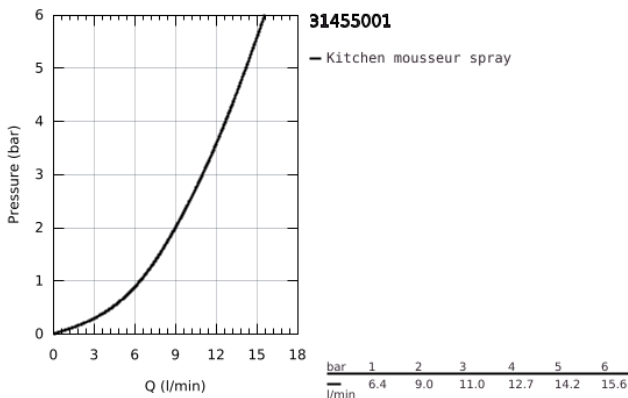

31 455 001 GROHE BLUE HOME KIT ΕΚΚΙΝΗΣΗΣ ΕΚΡΨΗΣ C-SPOUT

ΠΕΡΙΓΡΑΦΗ ΠΡΟΪΟΝΤΟΣ (1/2)

- Χρώμα: chrome
- αποτελούμενο από :
 - GROHE Blue Home single-lever sink mixer with filter function
 - τοποθέτηση μιας οπής
 - Στόμιο C
 - κουμπιά ενεργοποίησης για 3 τύπους φιλτραρισμένου και παγωμένου μεταλλικού νερού
 - μεταλλικό, μερικώς ανθρακούχο, ανθρακούχο
 - Φινίρισμα GROHE Long-Life
 - GROHE SilkMove με κεραμικό μηχανισμό 28 mm
 - περιστρεφόμενο σωληνωτό ρουζούνι
 - εύρος περιστροφής 150°
 - ξεχωριστοί εσωτερικοί δίοδοι νερού για φιλτραρισμένο και μη φιλτραρισμένο νερό
 - εύκαμπτοι σωλήνες σύνδεσης
 - GROHE Blue Home cooler
 - delivers 3 liters of chilled sparkling water per hour
 - 180 Watt cooling unit, 230 V, 50 Hz
 - sound level in standby 44 dB(A)
 - τύπος προστασίας IP 21
 - έγκριση βάσει Ευρωπαϊκής Συμμόρφωσης (CE)
 - απαιτεί οπές εξαερισμού στη βάση του ντουλαπιού της κουζίνας
 - η εγκατάσταση λογισμικού και η παρακολούθηση του φίλτρου και της χωρητικότητας CO2 είναι δυνατή μέσω του GROHE Watersystems app
 - ειδοποιήσεις rush για χαμηλή χωρητικότητα φίλτρου CO2
 - με Bluetooth 4.0* και σύνδεση Wi-Fi για ασύρματη ανταλλαγή δεδομένων
 - για συσκευές Apple** και Android
 - Η εμβέλεια Bluetooth (μέγ. 10μ) ποικίλλει ανάλογα με τα υλικά και τα τοιχώματα μεταξύ πομπού και δέκτη
 - GROHE Blue filter S-Size and filter head with flexible water hardness adjustment for regions with water hardness of more than 9° dKH