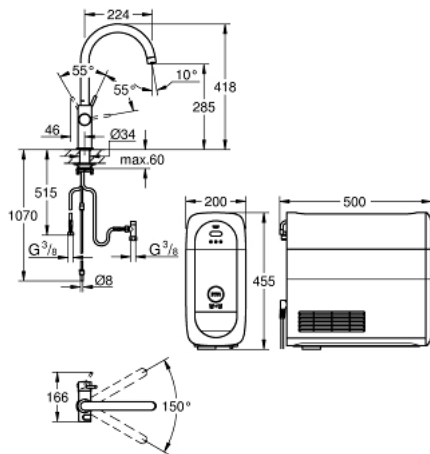

31 455 001 GROHE BLUE HOME KIT ΕΚΚΙΝΗΣΗΣ ΕΚΡΨΗΣ C-SPOUT

ΠΕΡΙΓΡΑΦΗ ΠΡΟΪΟΝΤΟΣ (1/2)

- Χρώμα: chrome
- αποτελούμενο από :
 - GROHE Blue Home single-lever sink mixer with filter function
 - τοποθέτηση μιας οπής
 - Στόμιο C
 - κουμπιά ενεργοποίησης για 3 τύπους φιλτραρισμένου και παγωμένου μεταλλικού νερού
 - μεταλλικό, μερικώς ανθρακούχο, ανθρακούχο
 - Φινίρισμα GROHE Long-Life
 - GROHE SilkMove με κεραμικό μηχανισμό 28 mm
 - περιστρεφόμενο σωληνωτό ρουζούνι
 - εύρος περιστροφής 150°
 - ξεχωριστοί εσωτερικοί δίοδοι νερού για φιλτραρισμένο και μη φιλτραρισμένο νερό
 - εύκαμπτοι σωλήνες σύνδεσης
 - GROHE Blue Home cooler
 - delivers 3 liters of chilled sparkling water per hour
 - 180 Watt cooling unit, 230 V, 50 Hz
 - sound level in standby 44 dB(A)
 - τύπος προστασίας IP 21
 - έγκριση βάσει Ευρωπαϊκής Συμμόρφωσης (CE)
 - απαιτεί οπές εξαερισμού στη βάση του ντουλαπιού της κουζίνας
 - η εγκατάσταση λογισμικού και η παρακολούθηση του φίλτρου και της χωρητικότητας CO2 είναι δυνατή μέσω του GROHE Watersystems app
 - ειδοποιήσεις rush για χαμηλή χωρητικότητα φίλτρου CO2
 - με Bluetooth 4.0* και σύνδεση Wi-Fi για ασύρματη ανταλλαγή δεδομένων
 - για συσκευές Apple** και Android
 - Η εμβέλεια Bluetooth (μέγ. 10μ) ποικίλλει ανάλογα με τα υλικά και τα τοιχώματα μεταξύ πομπού και δέκτη
 - GROHE Blue filter S-Size and filter head with flexible water hardness adjustment for regions with water hardness of more than 9° dKH