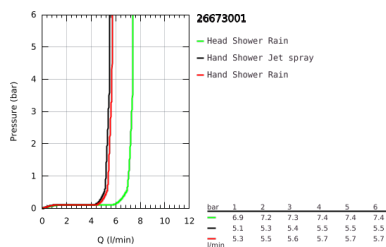

26 673 001 TEMPESTA SYSTEM 250 ΣΥΣΤΗΜΑ ΝΤΟΥΣ ΜΕ ΑΝΑΜΕΙΚΤΙΚΗ ΜΠΑΤΑΡΙΑ ΜΟΝΟΥ ΜΟΧΛΟΥ ΓΙΑ ΕΠΙΤΣΙΧΙΑ ΤΟΠΟΘΕΤΗΣΗ

ΠΕΡΙΓΡΑΦΗ ΠΡΟΪΟΝΤΟΣ (1/2)

- Χρώμα: chrome
- αποτελούμενο από :
 - horizontal swivable 390 mm shower arm
 - exposed single-lever shower mixer with diverter
- allows change between:
 - head shower Tempesta 250 (26 666)
 - spray pattern:
 - Rain
 - head shower with white rear cover
 - με σφαιρική ένωση
 - rotation angle $\pm 10^\circ$
 - hand shower Tempesta 110 (27 597)
- 2 τύποι δέσμης
 - Rain, Jet
- adjustable in height with gliding element
- Rotaflex TwistStop σπιράλ ντους 1750 mm 1/2" x 1/2" (28 410)
- maximum flow rate (at 3 bar): 7.3 l/min
- GROHE Water Saving - Less water, perfect flow
- 46 mm κεραμικός μηχανισμός
- GROHE SmartSwitch - easily rotate the dial to enjoy your preferred spray option
- GROHE DreamSpray perfect spray pattern
- ShockProof silicone ring prevents damages caused by shower falling
- Φινίρισμα GROHE Long-Life
- SpeedClean σύστημα αποφυγής αλάτων ασβεστίου
- Inner WaterGuide for a longer life
- TwistStop για την αποτροπή της συστρόφης του σπιράλ
- suitable for instantaneous heaters from 18 kW/h
- minimum flow rate 7 l/min.

Pure Freude
an Wasser

**26 673 001 TEMPESTA SYSTEM 250 ΣΥΣΤΗΜΑ ΝΤΟΥΣ ΜΕ ΑΝΑΜΕΙΚΤΙΚΗ ΜΠΑΤΑΡΙΑ
ΜΟΝΟΥ ΜΟΧΛΟΥ ΓΙΑ ΕΠΙΤΣΙΧΙΑ ΤΟΠΟΘΕΤΗΣΗ**

ΠΕΡΙΓΡΑΦΗ ΠΡΟΪΟΝΤΟΣ (2/2)

- ελάχιστη προτεινόμενη πίεση 1.0 bar
- professional exclusive