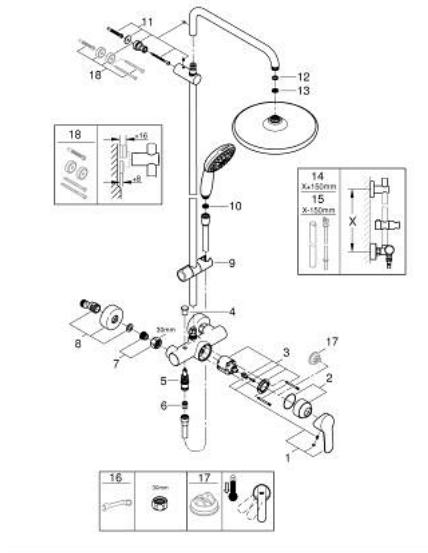

26 673 001 TEMPESTA SYSTEM 250 ΣΥΣΤΗΜΑ ΝΤΟΥΣ ΜΕ ΑΝΑΜΕΙΚΤΙΚΗ ΜΠΑΤΑΡΙΑ ΜΟΝΟΥ ΜΟΧΛΟΥ ΓΙΑ ΕΠΙΤΣΙΧΙΑ ΤΟΠΟΘΕΤΗΣΗ

ΑΝΤΑΛΛΑΚΤΙΚΑ , Νοεμβρίου 2021 – τώρα

1. 1: Λαβή (Αριθμός ανταλλακτικού 46726000)
  2. 2: Κάλυμμα/ τάπα (Αριθμός ανταλλακτικού 46025000)
  3. 3: Μηχανισμός (Αριθμός ανταλλακτικού 46048000)
  4. 4: Κεφαλή Διανομέα (Αριθμός ανταλλακτικού 65648000)
  5. 5: Διανομέας (Αριθμός ανταλλακτικού 65655000)
  6. 6: Βαλβίδα αντεπιστροφής (Αριθμός ανταλλακτικού 08565000)
  7. 7: Ρακόρ-Εδρα 1/2" (Αριθμός ανταλλακτικού 45044000)
  8. 8: Σύνδεσμος σχήματος S (Αριθμός ανταλλακτικού 12662000)
  9. 9: Ρυθμιζόμενο Στήριγμα τηλεφώνου βέργας (Αριθμός ανταλλακτικού 48609000)
  10. 10: Φίλτρο ακαθαρσιών (Αριθμός ανταλλακτικού 0700200M)
  11. 11: Στήριγμα βέργας ντους (Αριθμός ανταλλακτικού 48423000)
  12. 12: Μόνωση $\varnothing 18,5 \times \varnothing 12 \times 2$ (Αριθμός ανταλλακτικού 0138900M)
  13. 13: Φίλτρο ακαθαρσιών (Αριθμός ανταλλακτικού 48007000)
  14. 14: Προέκταση συστήματος ντουζ (Αριθμός ανταλλακτικού 48514000)*
  15. 15: Προέκταση συστήματος ντουζ (Αριθμός ανταλλακτικού 48515000)*
  16. 16: Special spanner (Αριθμός ανταλλακτικού 19377000)*
  17. 17: Περιοριστής θερμοκρασίας (Αριθμός ανταλλακτικού 46375000)*
  18. 18: δίσκος αντιστάθμισης (Αριθμός ανταλλακτικού 26496000)*
2. Προαιρετικά εξαρτήματα