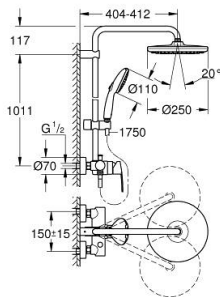

26 673 001 TEMPESTA SYSTEM 250 ΣΥΣΤΗΜΑ ΝΤΟΥΣ ΜΕ ΑΝΑΜΕΙΚΤΙΚΗ ΜΠΑΤΑΡΙΑ ΜΟΝΟΥ ΜΟΧΛΟΥ ΓΙΑ ΕΠΙΤΣΙΧΙΑ ΤΟΠΟΘΕΤΗΣΗ

ΠΕΡΙΓΡΑΦΗ ΠΡΟΪΟΝΤΟΣ (1/2)

- Χρώμα: chrome
- αποτελούμενο από :
 - horizontal swivable 390 mm shower arm
 - exposed single-lever shower mixer with diverter
- allows change between:
 - head shower Tempesta 250 (26 666)
 - spray pattern:
 - Rain
 - head shower with white rear cover
 - με σφαιρική ένωση
 - rotation angle $\pm 10^\circ$
 - hand shower Tempesta 110 (27 597)
- 2 τύποι δέσμης
 - Rain, Jet
- adjustable in height with gliding element
- Rotaflex TwistStop σπιράλ ντους 1750 mm 1/2" x 1/2" (28 410)
- maximum flow rate (at 3 bar): 7.3 l/min
- GROHE Water Saving - Less water, perfect flow
- 46 mm κεραμικός μηχανισμός
- GROHE SmartSwitch - easily rotate the dial to enjoy your preferred spray option
- GROHE DreamSpray perfect spray pattern
- ShockProof silicone ring prevents damages caused by shower falling
- Φινίρισμα GROHE Long-Life
- SpeedClean σύστημα αποφυγής αλάτων ασβεστίου
- Inner WaterGuide for a longer life
- TwistStop για την αποτροπή της συστρόφης του σπιράλ
- suitable for instantaneous heaters from 18 kW/h
- minimum flow rate 7 l/min.

Pure Freude
an Wasser

**26 673 001 TEMPESTA SYSTEM 250 ΣΥΣΤΗΜΑ ΝΤΟΥΣ ΜΕ ΑΝΑΜΕΙΚΤΙΚΗ ΜΠΑΤΑΡΙΑ
ΜΟΝΟΥ ΜΟΧΛΟΥ ΓΙΑ ΕΠΙΤΣΙΧΙΑ ΤΟΠΟΘΕΤΗΣΗ**

ΠΕΡΙΓΡΑΦΗ ΠΡΟΪΟΝΤΟΣ (2/2)

- ελάχιστη προτεινόμενη πίεση 1.0 bar
- professional exclusive