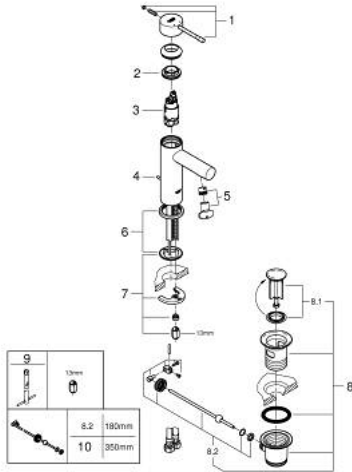

24 175 001 ESSENCE ΜΠΑΤΑΡΙΑ ΝΙΠΤΗΡΑ ΜΟΝΟΥ ΜΟΧΛΟΥ 1/2", S-ΜΕΓΕΘΟΣ

ΑΝΤΑΛΛΑΚΤΙΚΑ , Δεκεμβρίου 2021 – τώρα

- 1: Λαβή (Αριθμός ανταλλακτικού 46917000)
- 2: Δακτύλιος στερέωσης (Αριθμός ανταλλακτικού 46715000)
- 3: Μηχανισμός (Αριθμός ανταλλακτικού 46580000)
- 4: Pop-up rod (Αριθμός ανταλλακτικού 46739000)
- 5: Φίλτρο ροής (Αριθμός ανταλλακτικού 46765000)
- 6: Ροζέτα (Αριθμός ανταλλακτικού 48603000)
- 7: Σετ στήριξης (Αριθμός ανταλλακτικού 46645000)
- 8: Βαλβίδα 1 1/4" (Αριθμός ανταλλακτικού 28910000)
- 8.1: Πώμα αυτόματης βαλβίδας (Αριθμός ανταλλακτικού 07182000)
- 8.2: Σετ οριζόντιας βέργας (Αριθμός ανταλλακτικού 07052000)
- 9: κλειδί συναρμολόγησης (Αριθμός ανταλλακτικού 19017000)*
- 10: Eccentric rod (Αριθμός ανταλλακτικού 07341000)*

* Προαιρετικά εξαρτήματα