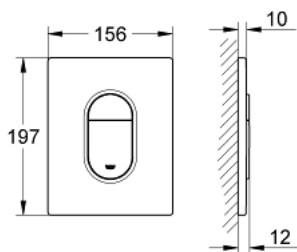

38 844 SH0 ARENA COSMOPOLITAN ΠΛΑΚΕΤΑ ΕΝΤΟΙΧΙΣΜΕΝΟΥ ΚΑΖΑΝΑΚΙΟΥ

ΠΕΡΙΓΡΑΦΗ ΠΡΟΪΟΝΤΟΣ

- Χρώμα: alpine white
- for dual flush
- for pneumatic discharge valve AV1
- vertical installation
- 156 x 197 mm
- κατασκευασμένο από ABS
- Φινίρισμα GROHE Long-Life
- GROHE Water Saving - Less water, perfect flow

- for combination with Rapid SL and Uniset with GD 2 cisterns

- for use with Rapid SLX please order shaft 66 791 000 (sold separately)

38 844 SH0 ARENA COSMOPOLITAN ΠΛΑΚΕΤΑ ΕΝΤΟΙΧΙΣΜΕΝΟΥ ΚΑΖΑΝΑΚΙΟΥ

ΑΝΤΑΛΛΑΚΤΙΚΑ , Σεπτεμβρίου 2009 – τώρα

1: Top plate with push button (Αριθμός ανταλλακτικού 42378SH0)

2: Βίδα (Αριθμός ανταλλακτικού 6636200M)

3: Πλαίσιο συγκράτησης (Αριθμός ανταλλακτικού 43207000)

4: Σετ στήριξης (Αριθμός ανταλλακτικού 4308500M)*