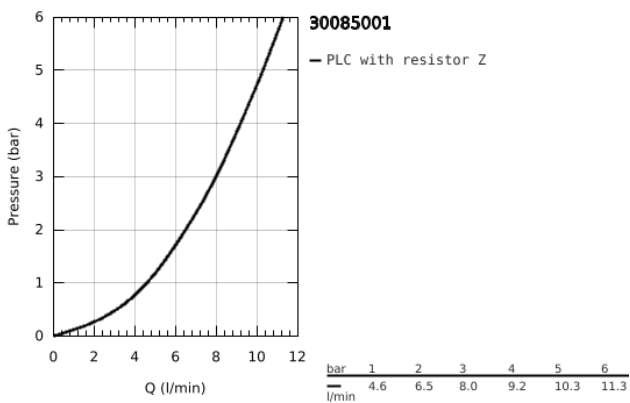

30 085 001 GROHE RED ΜΟΝΟ ΒΨΥΣΗ ΚΑΙ ΜΠΟΪΛΕΡ Μ-SIZE

ΠΕΡΙΓΡΑΦΗ ΠΡΟΪΟΝΤΟΣ

- Χρώμα: chrome
- GROHE Red Mono pillar tap
- Στόμιο C
- GROHE ChildLock push buttons for boiling water
- TÜV certified triple electronic safeguards against accidental activation of boiling water
- Φινίρισμα GROHE Long-Life
- μονωμένο σωληνωτό στόμιο
- εύρος περιστροφής 150°
- connection for GROHE Red boiler
- GROHE Red boiler M size
- reservoir for boiling and hot water
- 3 liter 100° C boiling water
- 4 liter total capacity
- required inlet pressure: 1-7 bar
- with flexible connection hose and outlet for boiling water
- έγκριση βάσει Ευρωπαϊκής Συμμόρφωσης (CE)
- power supply 230 V 50 Hz
- μέγιστη κατανάλωση ρεύματος 2100 W
- standby power consumption 15 W
- energy efficiency class A
- GROHE Blue S-Size filter starter set
- for protection of the boiler from limescale
- χωρητικότητα 600 λίτρα στους 20° dKH
- flow rate measuring unit

30 085 001 GROHE RED ΜΟΝΟ ΒΡΥΣΗ ΚΑΙ ΜΠΟΪΛΕΡ Μ-SIZE

ΑΝΤΑΛΛΑΚΤΙΚΑ , Αυγούστου 2013 – τώρα

- 1: Μονάδα λειτουργίας (Αριθμός ανταλλακτικού 46997000)
- 2: Φίλτρο ροής (Αριθμός ανταλλακτικού 13999000)
- 3: Boiler Size M (Αριθμός ανταλλακτικού 40830001)
- 4: Safety group (Αριθμός ανταλλακτικού 48371000)
- 5: S-size filter starter set (Αριθμός ανταλλακτικού 40438001)
- 5.1: Κεφαλή φίλτρου (Αριθμός ανταλλακτικού 64508001)
- 5.2: Φίλτρο μεγέθους S (Αριθμός ανταλλακτικού 40404001)
- 6: Βαλβίδα ανάμιξης (Αριθμός ανταλλακτικού 40841001)*
- 7: Φίλτρο μεγέθους L (Αριθμός ανταλλακτικού 40412001)*
- 8: Φίλτρο μεγέθους M (Αριθμός ανταλλακτικού 40430001)*
- 9: Φίλτρο ενεργού άνθρακα (Αριθμός ανταλλακτικού 40547001)*
- 10: Φίλτρο GROHE Blue (Αριθμός ανταλλακτικού 40575001)*
- 11: GROHE Blue Magnesium Φίλτρο (Αριθμός ανταλλακτικού 40691001)*