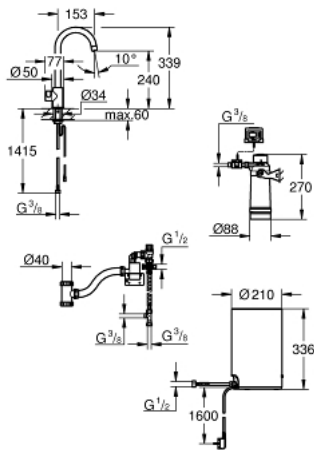

30 085 001 GROHE RED ΜΟΝΟ ΒΨΥΣΗ ΚΑΙ ΜΠΟΪΛΕΡ Μ-SIZE

ΠΕΡΙΓΡΑΦΗ ΠΡΟΪΟΝΤΟΣ

- Χρώμα: chrome
- GROHE Red Mono pillar tap
- Στόμιο C
- GROHE ChildLock push buttons for boiling water
- TÜV certified triple electronic safeguards against accidental activation of boiling water
- Φινίρισμα GROHE Long-Life
- μονωμένο σωληνωτό στόμιο
- εύρος περιστροφής 150°
- connection for GROHE Red boiler
- GROHE Red boiler M size
- reservoir for boiling and hot water
- 3 liter 100° C boiling water
- 4 liter total capacity
- required inlet pressure: 1-7 bar
- with flexible connection hose and outlet for boiling water
- έγκριση βάσει Ευρωπαϊκής Συμμόρφωσης (CE)
- power supply 230 V 50 Hz
- μέγιστη κατανάλωση ρεύματος 2100 W
- standby power consumption 15 W
- energy efficiency class A
- GROHE Blue S-Size filter starter set
- for protection of the boiler from limescale
- χωρητικότητα 600 λίτρα στους 20° dKH
- flow rate measuring unit

30 085 001 GROHE RED ΜΟΝΟ ΒΡΥΣΗ ΚΑΙ ΜΠΟΪΛΕΡ Μ-SIZE

ΑΝΤΑΛΛΑΚΤΙΚΑ , Αυγούστου 2013 – τώρα

- 1: Μονάδα λειτουργίας (Αριθμός ανταλλακτικού 46997000)
- 2: Φίλτρο ροής (Αριθμός ανταλλακτικού 13999000)
- 3: Boiler Size M (Αριθμός ανταλλακτικού 40830001)
- 4: Safety group (Αριθμός ανταλλακτικού 48371000)
- 5: S-size filter starter set (Αριθμός ανταλλακτικού 40438001)
- 5.1: Κεφαλή φίλτρου (Αριθμός ανταλλακτικού 64508001)
- 5.2: Φίλτρο μεγέθους S (Αριθμός ανταλλακτικού 40404001)
- 6: Βαλβίδα ανάμιξης (Αριθμός ανταλλακτικού 40841001)*
- 7: Φίλτρο μεγέθους L (Αριθμός ανταλλακτικού 40412001)*
- 8: Φίλτρο μεγέθους M (Αριθμός ανταλλακτικού 40430001)*
- 9: Φίλτρο ενεργού άνθρακα (Αριθμός ανταλλακτικού 40547001)*
- 10: Φίλτρο GROHE Blue (Αριθμός ανταλλακτικού 40575001)*
- 11: GROHE Blue Magnesium Φίλτρο (Αριθμός ανταλλακτικού 40691001)*