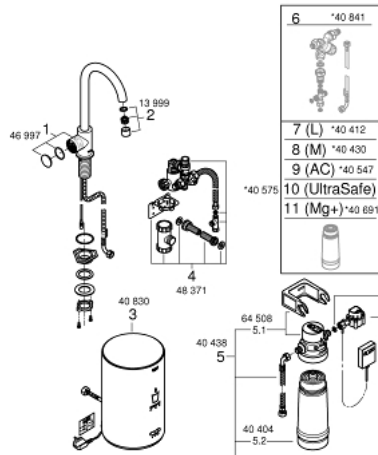

30 085 001 GROHE RED ΜΟΝΟ ΒΨΥΣΗ ΚΑΙ ΜΠΟΪΛΕΡ Μ-SIZE

ΠΕΡΙΓΡΑΦΗ ΠΡΟΪΟΝΤΟΣ

- Χρώμα: chrome
- GROHE Red Mono pillar tap
- Στόμιο C
- GROHE ChildLock push buttons for boiling water
- TÜV certified triple electronic safeguards against accidental activation of boiling water
- Φινίρισμα GROHE Long-Life
- μονωμένο σωληνωτό στόμιο
- εύρος περιστροφής 150°
- connection for GROHE Red boiler
- GROHE Red boiler M size
- reservoir for boiling and hot water
- 3 liter 100° C boiling water
- 4 liter total capacity
- required inlet pressure: 1-7 bar
- with flexible connection hose and outlet for boiling water
- έγκριση βάσει Ευρωπαϊκής Συμμόρφωσης (CE)
- power supply 230 V 50 Hz
- μέγιστη κατανάλωση ρεύματος 2100 W
- standby power consumption 15 W
- energy efficiency class A
- GROHE Blue S-Size filter starter set
- for protection of the boiler from limescale
- χωρητικότητα 600 λίτρα στους 20° dKH
- flow rate measuring unit

30 085 001 GROHE RED ΜΟΝΟ ΒΡΥΣΗ ΚΑΙ ΜΠΟΪΛΕΡ Μ-SIZE

ΑΝΤΑΛΛΑΚΤΙΚΑ , Αυγούστου 2013 – τώρα

- 1: Μονάδα λειτουργίας (Αριθμός ανταλλακτικού 46997000)
- 2: Φίλτρο ροής (Αριθμός ανταλλακτικού 13999000)
- 3: Boiler Size M (Αριθμός ανταλλακτικού 40830001)
- 4: Safety group (Αριθμός ανταλλακτικού 48371000)
- 5: S-size filter starter set (Αριθμός ανταλλακτικού 40438001)
- 5.1: Κεφαλή φίλτρου (Αριθμός ανταλλακτικού 64508001)
- 5.2: Φίλτρο μεγέθους S (Αριθμός ανταλλακτικού 40404001)
- 6: Βαλβίδα ανάμιξης (Αριθμός ανταλλακτικού 40841001)*
- 7: Φίλτρο μεγέθους L (Αριθμός ανταλλακτικού 40412001)*
- 8: Φίλτρο μεγέθους M (Αριθμός ανταλλακτικού 40430001)*
- 9: Φίλτρο ενεργού άνθρακα (Αριθμός ανταλλακτικού 40547001)*
- 10: Φίλτρο GROHE Blue (Αριθμός ανταλλακτικού 40575001)*
- 11: GROHE Blue Magnesium Φίλτρο (Αριθμός ανταλλακτικού 40691001)*