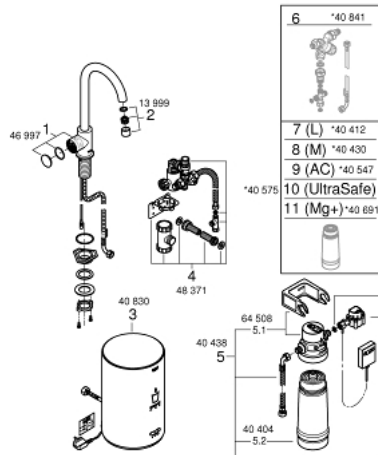

## 30 085 001 GROHE RED ΜΟΝΟ ΒΡΥΣΗ ΚΑΙ ΜΠΟΪΛΕΡ Μ-SIZE

### ΑΝΤΑΛΛΑΚΤΙΚΑ , Αυγούστου 2013 – τώρα

- 1: Μονάδα λειτουργίας (Αριθμός ανταλλακτικού 46997000)
- 2: Φίλτρο ροής (Αριθμός ανταλλακτικού 13999000)
- 3: Boiler Size M (Αριθμός ανταλλακτικού 40830001)
- 4: Safety group (Αριθμός ανταλλακτικού 48371000)
- 5: S-size filter starter set (Αριθμός ανταλλακτικού 40438001)
- 5.1: Κεφαλή φίλτρου (Αριθμός ανταλλακτικού 64508001)
- 5.2: Φίλτρο μεγέθους S (Αριθμός ανταλλακτικού 40404001)
- 6: Βαλβίδα ανάμιξης (Αριθμός ανταλλακτικού 40841001)\*
- 7: Φίλτρο μεγέθους L (Αριθμός ανταλλακτικού 40412001)\*
- 8: Φίλτρο μεγέθους M (Αριθμός ανταλλακτικού 40430001)\*
- 9: Φίλτρο ενεργού άνθρακα (Αριθμός ανταλλακτικού 40547001)\*
- 10: Φίλτρο GROHE Blue (Αριθμός ανταλλακτικού 40575001)\*
- 11: GROHE Blue Magnesium Φίλτρο (Αριθμός ανταλλακτικού 40691001)\*