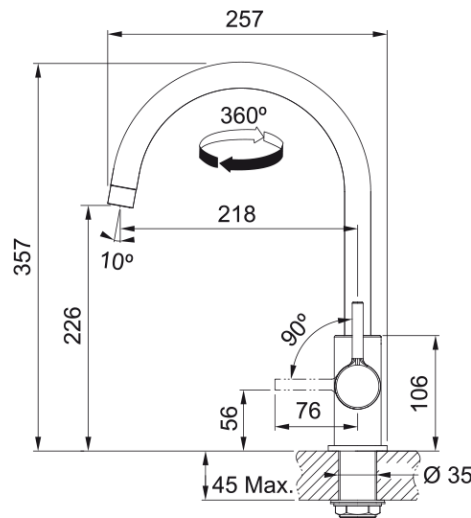

Μπαταρία LINA XL STANDARD | 115.0693.228

Αναμεικτική Μπαταρία Κουζίνας LINA XL STANDARD Χρωμέ , με περιστρεφόμενο ρουξούνι

Πληροφορίες

Ρουξούνι	J - spout
Χρώμα	Χρωμέ
Τύπος υλικού	Ορείχαλκος
Υλικό επεκτ.σωλήνα	Μέταλλο
Υλικό ντους	Ορείχαλκος

Διαστάσεις

Διάμετρος οπής μπαταρίας	35 mm
Διαστάσεις φυσιγγίου	35 mm
Συνολικό ύψος	357.0

Εγκατάσταση

Τύπος στερέωσης	Με στέλεχος
Σύνδεση σωλήνα παροχής νερού	3/8"
Μήκος σωλήνα παροχής νερού	450 mm

Χαρακτηριστικά Προϊόντος