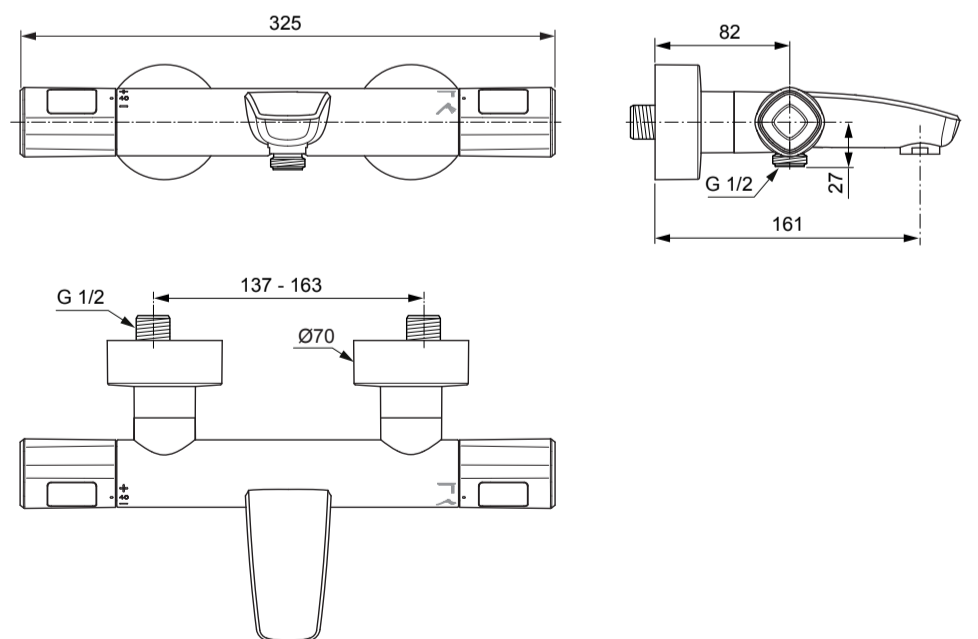

Pos.	Part No.
1	A 861 386 AA
2	A 861 371 NU
3	A 861 375 NU
4	A 861 376 NU
5	A 861 387 NU
6	A 861 372 NU
7	A 861 374 NU
8	A 963 181 NU
9	B 961 016 AA
10	A 861 815 AA

Ideal Standard

CERATHERM T100
 A 7238 ..

0724 / A 868 571
 Made in Germany

Ideal Standard International NV
 Corporate Village – Gent Building
 Da Vincilaan 2
 1935 Zaventem
 Belgium
<https://www.idealstandard.com>

P bar	T °C	MAX. 10 0,5	MAX. 80	5 1		Q (3 bar) l/min