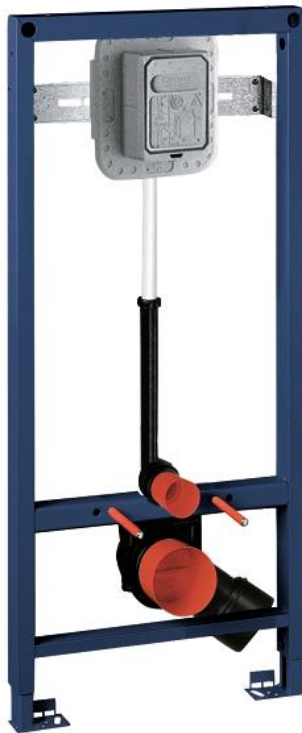

## 38 519 001 RAPID SL ΕΝΤΟΙΧΙΖΟΜΕΝΟ ΣΤΟΙΧΕΙΟ/ ΠΛΑΪΣΙΟ ΚΡΕΜΑΣΤΗΣ ΛΕΚΑΝΗΣ ΜΕ ΧΡΗΣΗ ΦΛΟΥΣΟΜΕΤΡΟΥ, 1.13Μ΄ΥΨΟΣ ΕΓΚΑΤΆΣΤΑΣΗΣ

### ΠΕΡΙΓΡΑΦΗ ΠΡΟΪΟΝΤΟΣ

- Χρώμα: chrome
- φλουσόμετρο 6 - 9 λίτρα
- χειροκίνητη/ηλεκτρονική ενεργοποίηση
- για εγκαταστάσεις στον τοίχο ή γυψοσανίδες
- χαλύβδινο πλαίσιο με επικάλυψη αλουμινίου/θερμογαλβανισμένο αυτοστηριζόμενο
- για στεγνή επένδυση, πλήρως προσαρμοσμένη
- γρήγορη εγκατάσταση και προσαρμογή
- υλικό στερέωσης
- έγκριση TUV
- δύο μπουλόνια στερέωσης λεκάνης
- απόσταση μπουλονιών τοποθέτησης 180/230 χιλ
- τα κεραμικά WC με μικρή επιφάνεια έδρασης (μικρότερη από 205 mm) απαιτούν πρόσθετο εξάρτημα 38 779 000
- PP outlet bend Ø 90 mm
- depth adjustable
- PP reducer Ø 90/110 mm
- σετ σύνδεσης εισόδου και εξόδου
- μηχανική/ηλεκτρονική ενεργοποίηση
- adjustable
- χαμηλού θορύβου (ομάδα I σύμφωνα με τις Γερμανικές προδιαγραφές θορύβου)
- διακόπτης παροχής
- 6 - 9 λίτρα ρυθμιζόμενο
- κλίση έκπλυσης
- ταχύτητα ροής ρυθμιζόμενη
- for on-the-wall installation 38 558 00M needs to be ordered separately