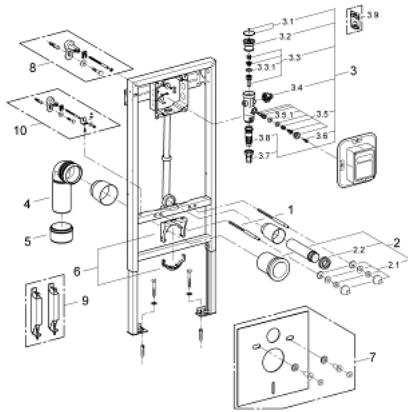

## 38 519 001 RAPID SL ΕΝΤΟΙΧΙΖΟΜΕΝΟ ΣΤΟΙΧΕΙΟ/ ΠΛΑΪΣΙΟ ΚΡΕΜΑΣΤΗΣ ΛΕΚΑΝΗΣ ΜΕ ΧΡΗΣΗ ΦΛΟΥΣΟΜΕΤΡΟΥ, 1.13Μ΄ΥΨΟΣ ΕΓΚΑΤΆΣΤΑΣΗΣ

### ΠΕΡΙΓΡΑΦΗ ΠΡΟΪΟΝΤΟΣ

- Χρώμα: chrome
- φλουσόμετρο 6 - 9 λίτρα
- χειροκίνητη/ηλεκτρονική ενεργοποίηση
- για εγκαταστάσεις στον τοίχο ή γυψοσανίδες
- χαλύβδινο πλαίσιο με επικάλυψη αλουμινίου/θερμογαλβανισμένο αυτοστηριζόμενο
- για στεγνή επένδυση, πλήρως προσαρμοσμένη
- γρήγορη εγκατάσταση και προσαρμογή
- υλικό στερέωσης
- έγκριση TUV
- δύο μπουλόνια στερέωσης λεκάνης
- απόσταση μπουλονιών τοποθέτησης 180/230 χιλ
- τα κεραμικά WC με μικρή επιφάνεια έδρασης (μικρότερη από 205 mm) απαιτούν πρόσθετο εξάρτημα 38 779 000
- PP outlet bend Ø 90 mm
- depth adjustable
- PP reducer Ø 90/110 mm
- σετ σύνδεσης εισόδου και εξόδου
- μηχανική/ηλεκτρονική ενεργοποίηση
- adjustable
- χαμηλού θορύβου (ομάδα I σύμφωνα με τις Γερμανικές προδιαγραφές θορύβου)
- διακόπτης παροχής
- 6 - 9 λίτρα ρυθμιζόμενο
- κλίση έκπλυσης
- ταχύτητα ροής ρυθμιζόμενη
- for on-the-wall installation 38 558 00M needs to be ordered separately