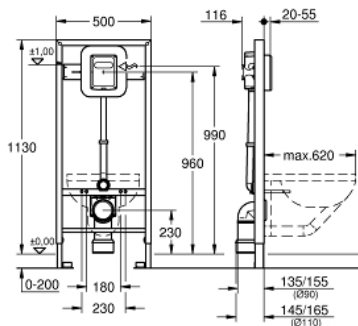

## 38 519 001 RAPID SL ΕΝΤΟΙΧΙΖΟΜΕΝΟ ΣΤΟΙΧΕΙΟ/ ΠΛΑΪΣΙΟ ΚΡΕΜΑΣΤΗΣ ΛΕΚΑΝΗΣ ΜΕ ΧΡΗΣΗ ΦΛΟΥΣΟΜΕΤΡΟΥ, 1.13Μ΄ΥΨΟΣ ΕΓΚΑΤΆΣΤΑΣΗΣ

### ΠΕΡΙΓΡΑΦΗ ΠΡΟΪΟΝΤΟΣ

- Χρώμα: chrome
- φλουσόμετρο 6 - 9 λίτρα
- χειροκίνητη/ηλεκτρονική ενεργοποίηση
- για εγκαταστάσεις στον τοίχο ή γυψοσανίδες
- χαλύβδινο πλαίσιο με επικάλυψη αλουμινίου/θερμογαλβανισμένο αυτοστηριζόμενο
- για στεγνή επένδυση, πλήρως προσαρμοσμένη
- γρήγορη εγκατάσταση και προσαρμογή
- υλικό στερέωσης
- έγκριση TUV
- δύο μπουλόνια στερέωσης λεκάνης
- απόσταση μπουλονιών τοποθέτησης 180/230 χιλ
- τα κεραμικά WC με μικρή επιφάνεια έδρασης (μικρότερη από 205 mm) απαιτούν πρόσθετο εξάρτημα 38 779 000
- PP outlet bend Ø 90 mm
- depth adjustable
- PP reducer Ø 90/110 mm
- σετ σύνδεσης εισόδου και εξόδου
- μηχανική/ηλεκτρονική ενεργοποίηση
- adjustable
- χαμηλού θορύβου (ομάδα I σύμφωνα με τις Γερμανικές προδιαγραφές θορύβου)
- διακόπτης παροχής
- 6 - 9 λίτρα ρυθμιζόμενο
- κλίση έκπλυσης
- ταχύτητα ροής ρυθμιζόμενη
- for on-the-wall installation 38 558 00M needs to be ordered separately